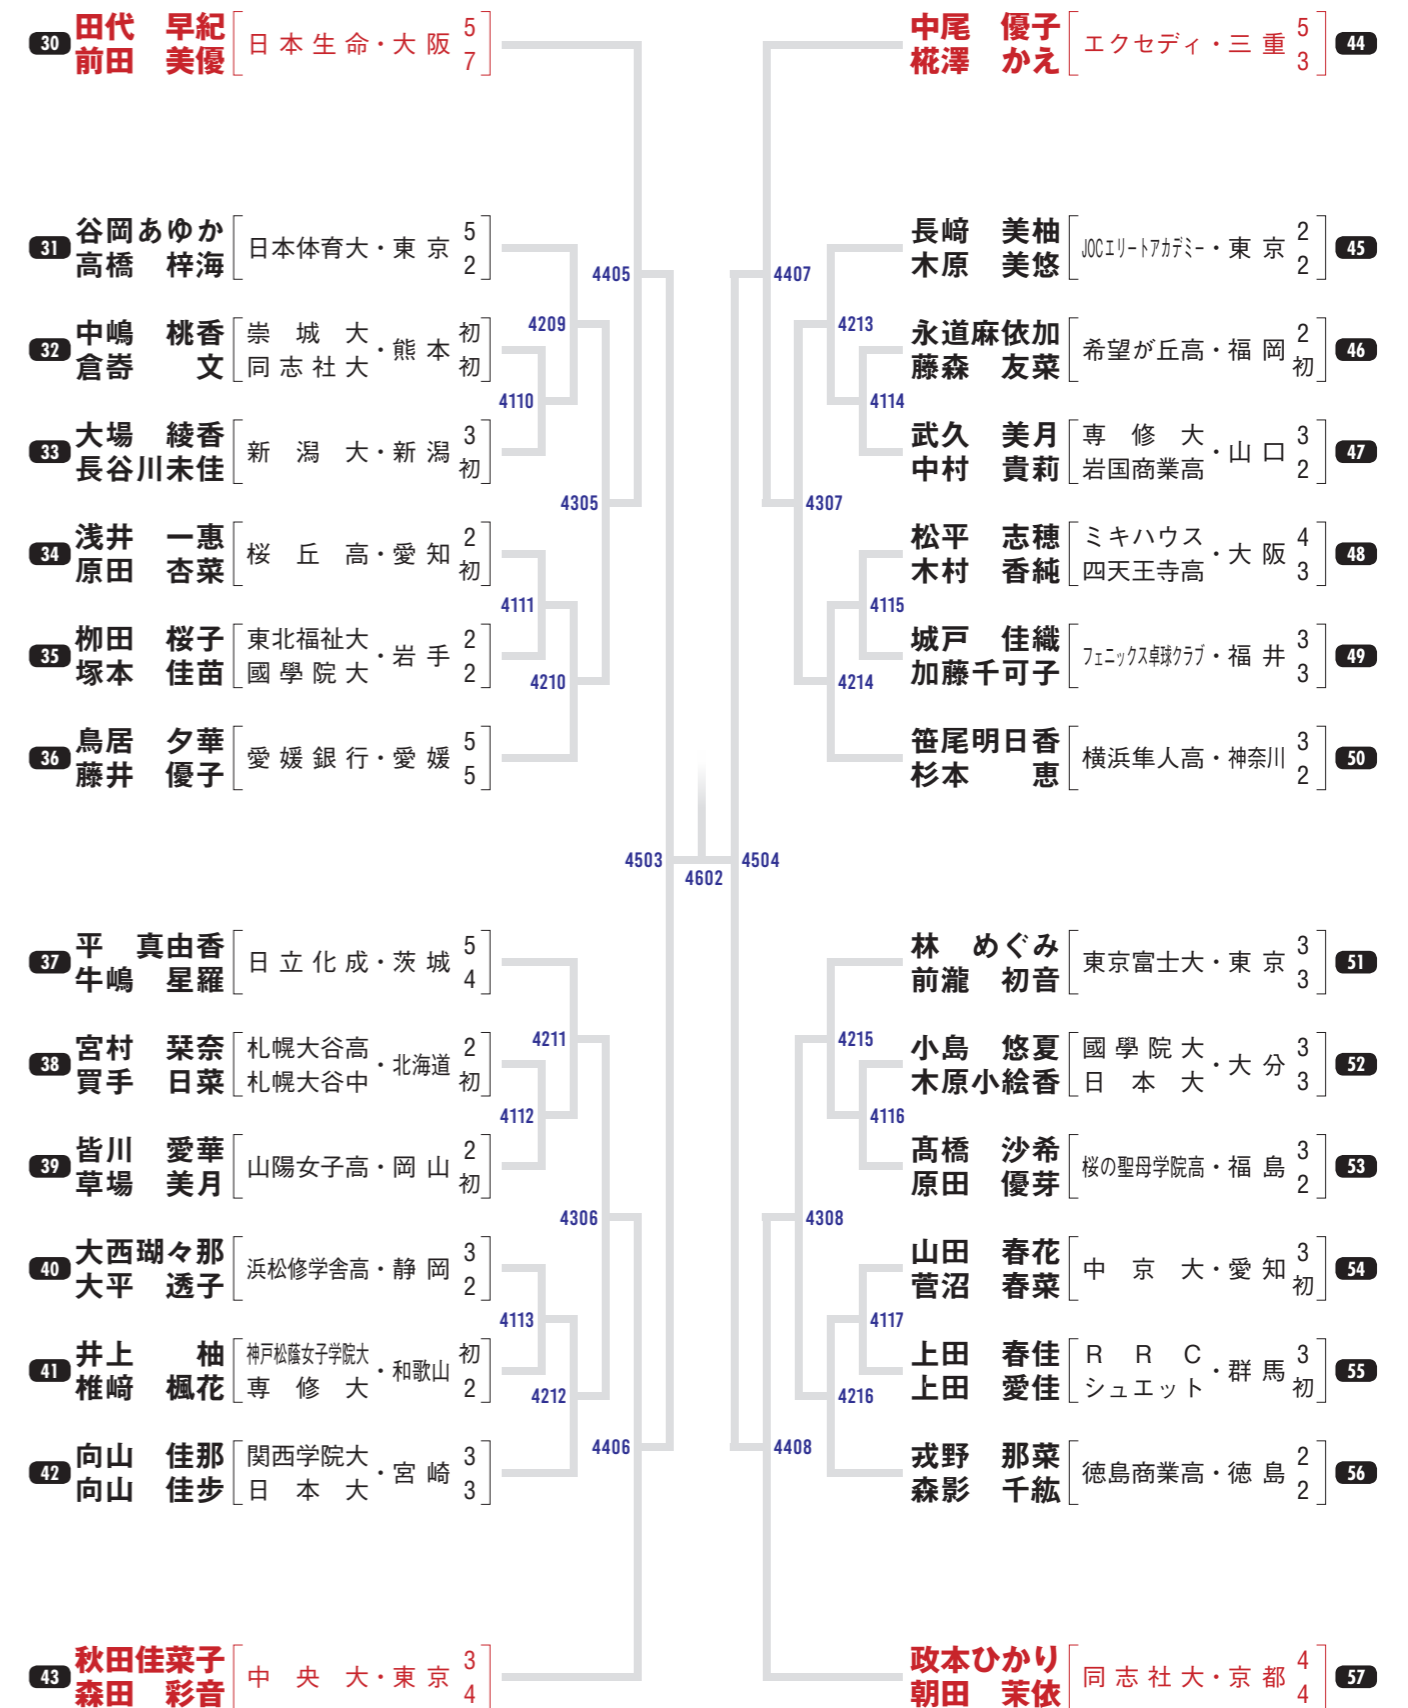

WOMEN'S

DOUBLES

58 山本 怜
明神 佑実 [中央大・東京 5/5]

59 中畑 夏海
船本 さくら [愛知工業大・愛知 4/3]

60 仲真 萌希
玉城 このみ [沖縄国際大・沖縄 3/2]

61 橋田 菜津子
塩見 紗希 [同志社大・京都 3/4]

62 森田 真綾
榎 花恋 [東郷中・鳥取初
CAMELS Jr 初]

63 関口 綾乃
西村 真凜 [青藍泰斗高・栃木初
初]