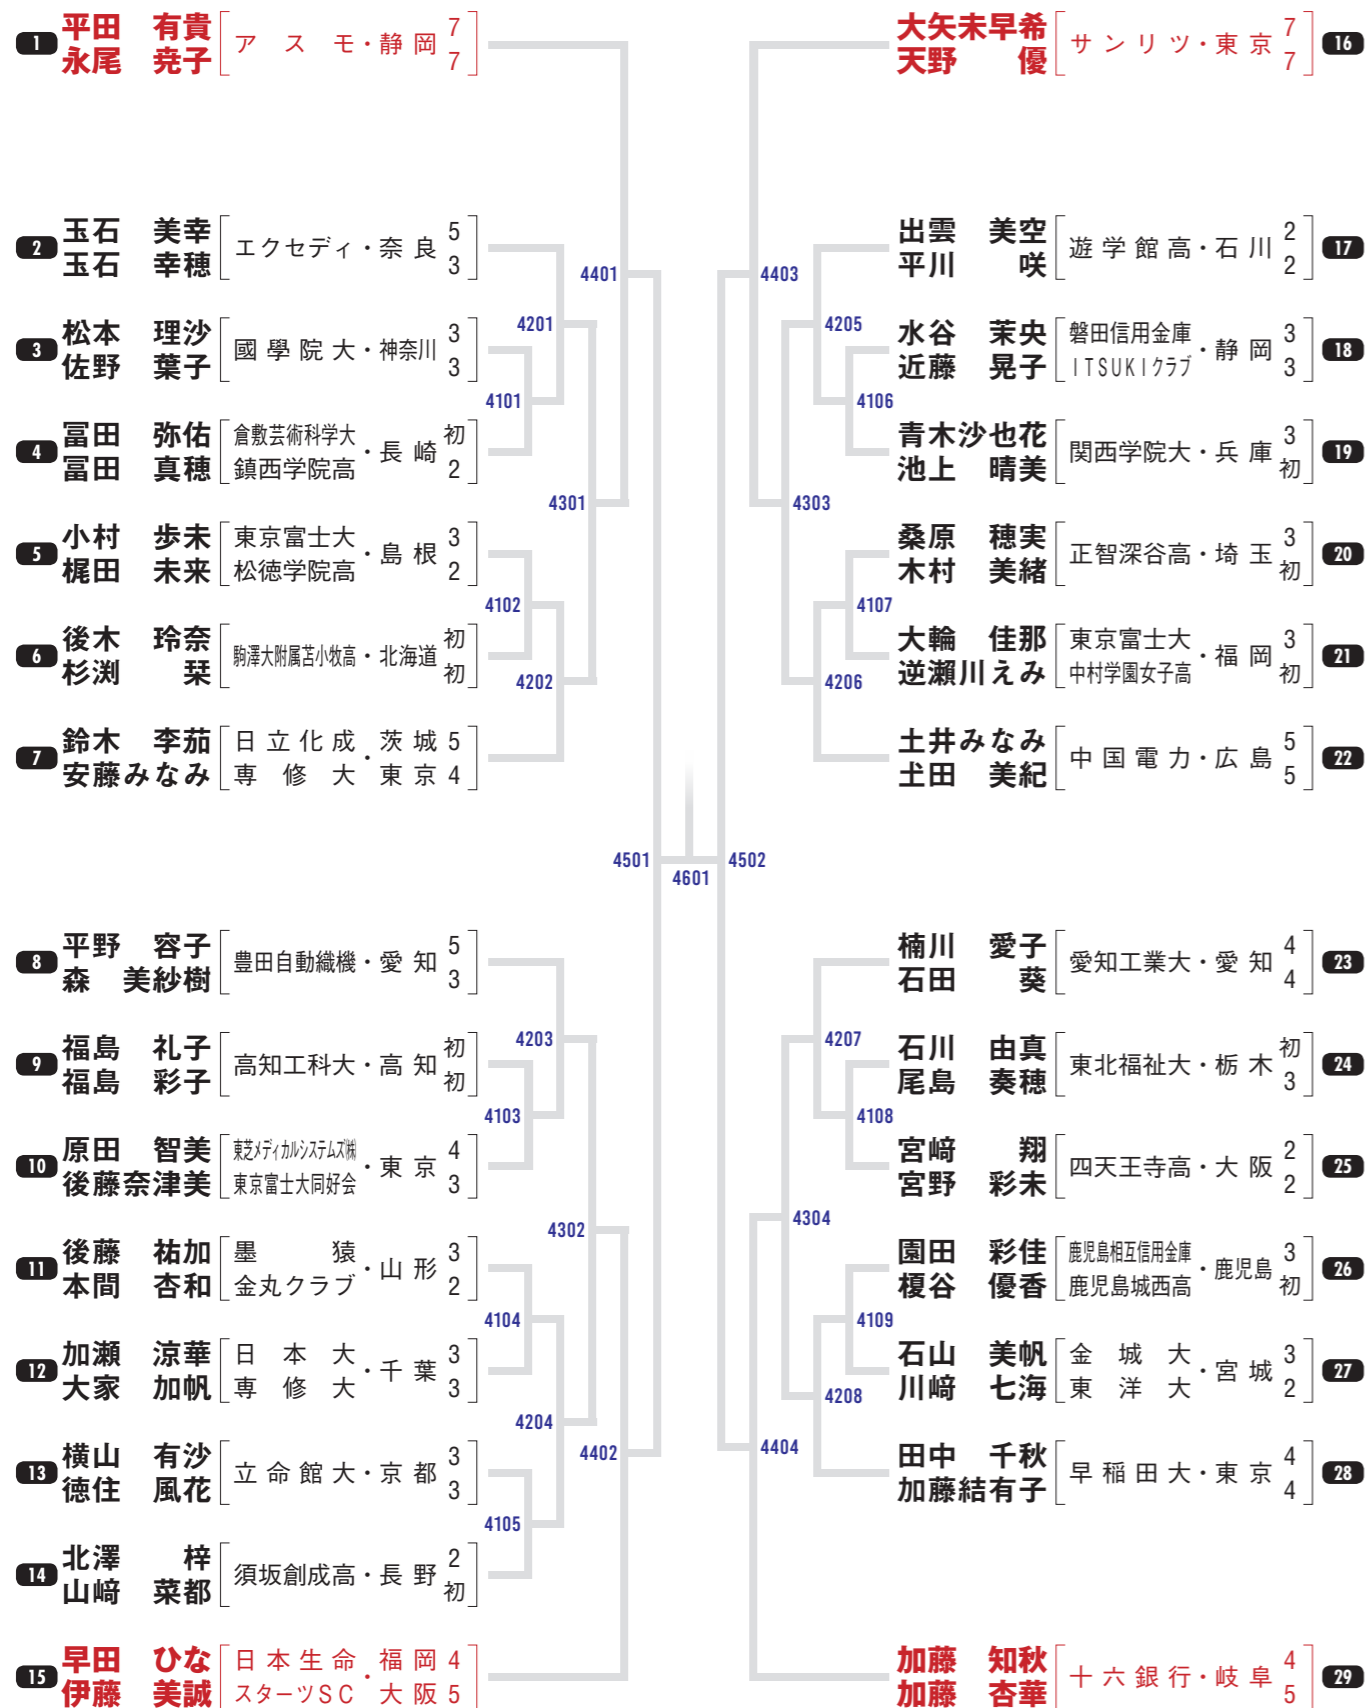

WOMEN'S

DOUBLES

58 山本 怜
明神 佑実 [中央大・東京 5/5]

59 中畑 夏海
船本 さくら [愛知工業大・愛知 4/3]

60 仲真 萌希
玉城 このみ [沖縄国際大・沖縄 3/2]

61 橋田 菜津子
塩見 紗希 [同志社大・京都 3/4]

62 森田 真綾
榎 花恋 [東郷中・鳥取初
CAMELS Jr 初]

63 関口 綾乃
西村 真凜 [青藍泰斗高・栃木初
初]