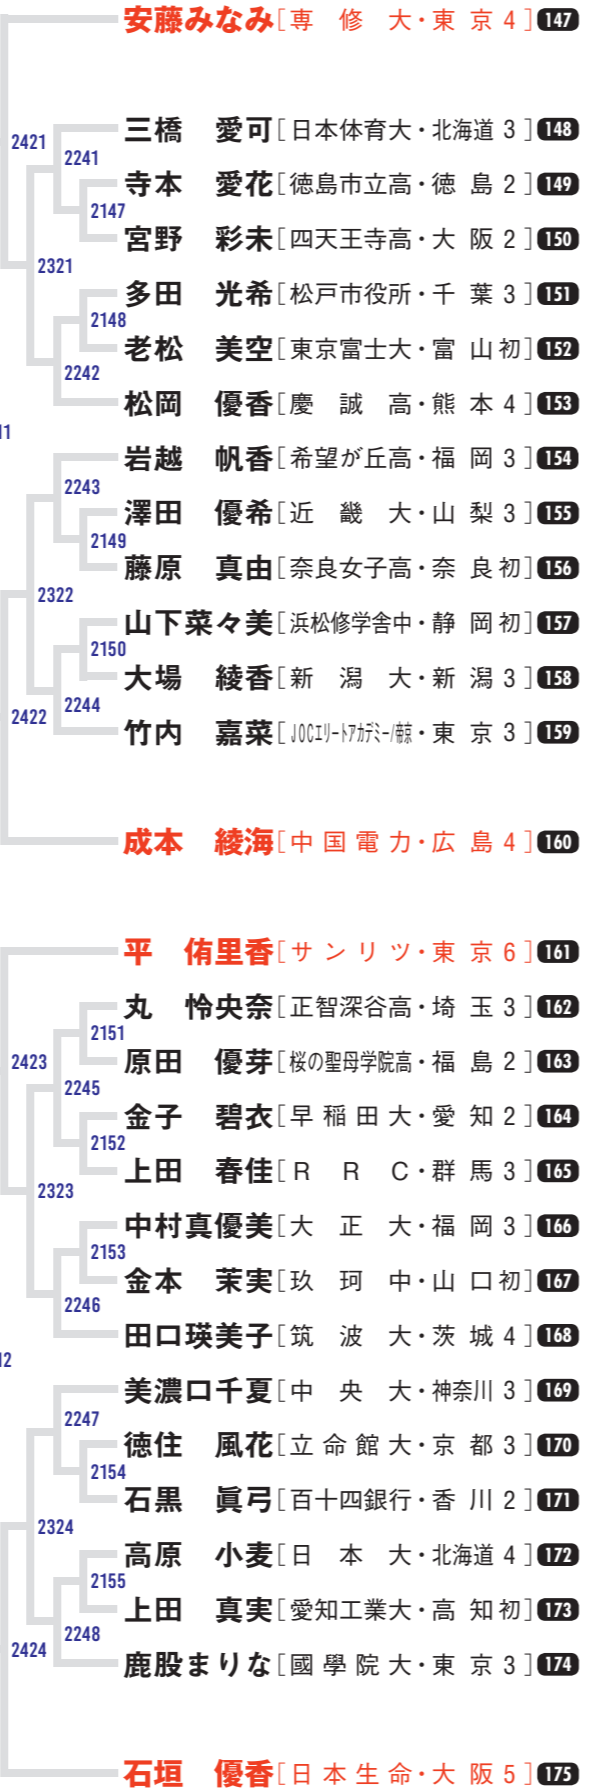

- 118 橋本帆乃香 [ミキハウス・大阪 5]
- 119 上村 碧 [日本大・東京 3]
- 120 榎谷 優香 [鹿児島城西高・鹿児島初]
- 121 加藤 夏海 [早稲田大・秋田 3]
- 122 青木 優佳 [横浜隼人高・神奈川 2]
- 123 小脇 瑞穂 [関西学院大・兵庫 2]
- 124 河村 茉依 [アスモ・静岡 6]
- 125 朝田 茉依 [同志社大・京都 4]
- 126 森 美紗樹 [豊田自動織機・愛知 3]
- 127 北澤 梓 [須坂創成高・長野 2]
- 128 小鉢友理恵 [広島日野自動車機・広島 4]
- 129 小島 叶愛 [明豊高・大分 3]
- 130 後藤 祐加 [墨 猿・山形 3]
- 131 山本 笙子 [中央大・東京 3]
- 132 久野 理世 [十六銀行・岐阜 5]
- 133 伊藤 美誠 [スターツSC・大阪 5]
- 134 岡 れいさ [JR北海道・北海道 4]
- 135 中尾 優子 [エクセディ・三重 5]
- 136 牧之内菜央 [専修大・石川 3]
- 137 中川 博子 [中国電力・広島 5]
- 138 鳥居 夕華 [愛媛銀行・愛媛 5]
- 139 秋山 星 [愛知みずほ大瑞穂高・愛知 2]
- 140 平 真由香 [日立化成・茨城 5]
- 141 草場 美月 [山陽女子高・岡山初]
- 142 加賀 詩織 [希望が丘高・福岡初]
- 143 倉田 幸枝 [U・N・G・静岡 3]
- 144 岩下 華菜 [敬徳高・佐賀初]
- 145 前瀧 美音 [日本体育大・埼玉 3]
- 146 森園 美咲 [日立化成・東京 7]

- 安藤みなみ [専修大・東京 4] 147
- 三橋 愛可 [日本体育大・北海道 3] 148
- 寺本 愛花 [徳島市立高・徳島 2] 149
- 宮野 彩未 [四天王寺高・大阪 2] 150
- 多田 光希 [松戸市役所・千葉 3] 151
- 老松 美空 [東京富士大・富山初] 152
- 松岡 優香 [慶誠高・熊本 4] 153
- 岩越 帆香 [希望が丘高・福岡 3] 154
- 澤田 優希 [近畿大・山梨 3] 155
- 藤原 真由 [奈良女子高・奈良初] 156
- 山下菜々美 [浜松修学舎中・静岡初] 157
- 大場 綾香 [新潟大・新潟 3] 158
- 竹内 嘉菜 [JOCエリートアカデミー・東京 3] 159
- 成本 綾海 [中国電力・広島 4] 160
- 平 侑里香 [サンリツ・東京 6] 161
- 丸 怜央奈 [正智深谷高・埼玉 3] 162
- 原田 優芽 [桜の聖母学院高・福島 2] 163
- 金子 碧衣 [早稲田大・愛知 2] 164
- 上田 春佳 [R R C・群馬 3] 165
- 中村真優美 [大正大・福岡 3] 166
- 金本 茉実 [玖珂中・山口初] 167
- 田口瑛美子 [筑波大・茨城 4] 168
- 美濃口千夏 [中央大・神奈川 3] 169
- 徳住 風花 [立命館大・京都 3] 170
- 石黒 真弓 [百十四銀行・香川 2] 171
- 高原 小麦 [日本大・北海道 4] 172
- 上田 真実 [愛知工業大・高知初] 173
- 鹿股まりな [國學院大・東京 3] 174
- 石垣 優香 [日本生命・大阪 5] 175