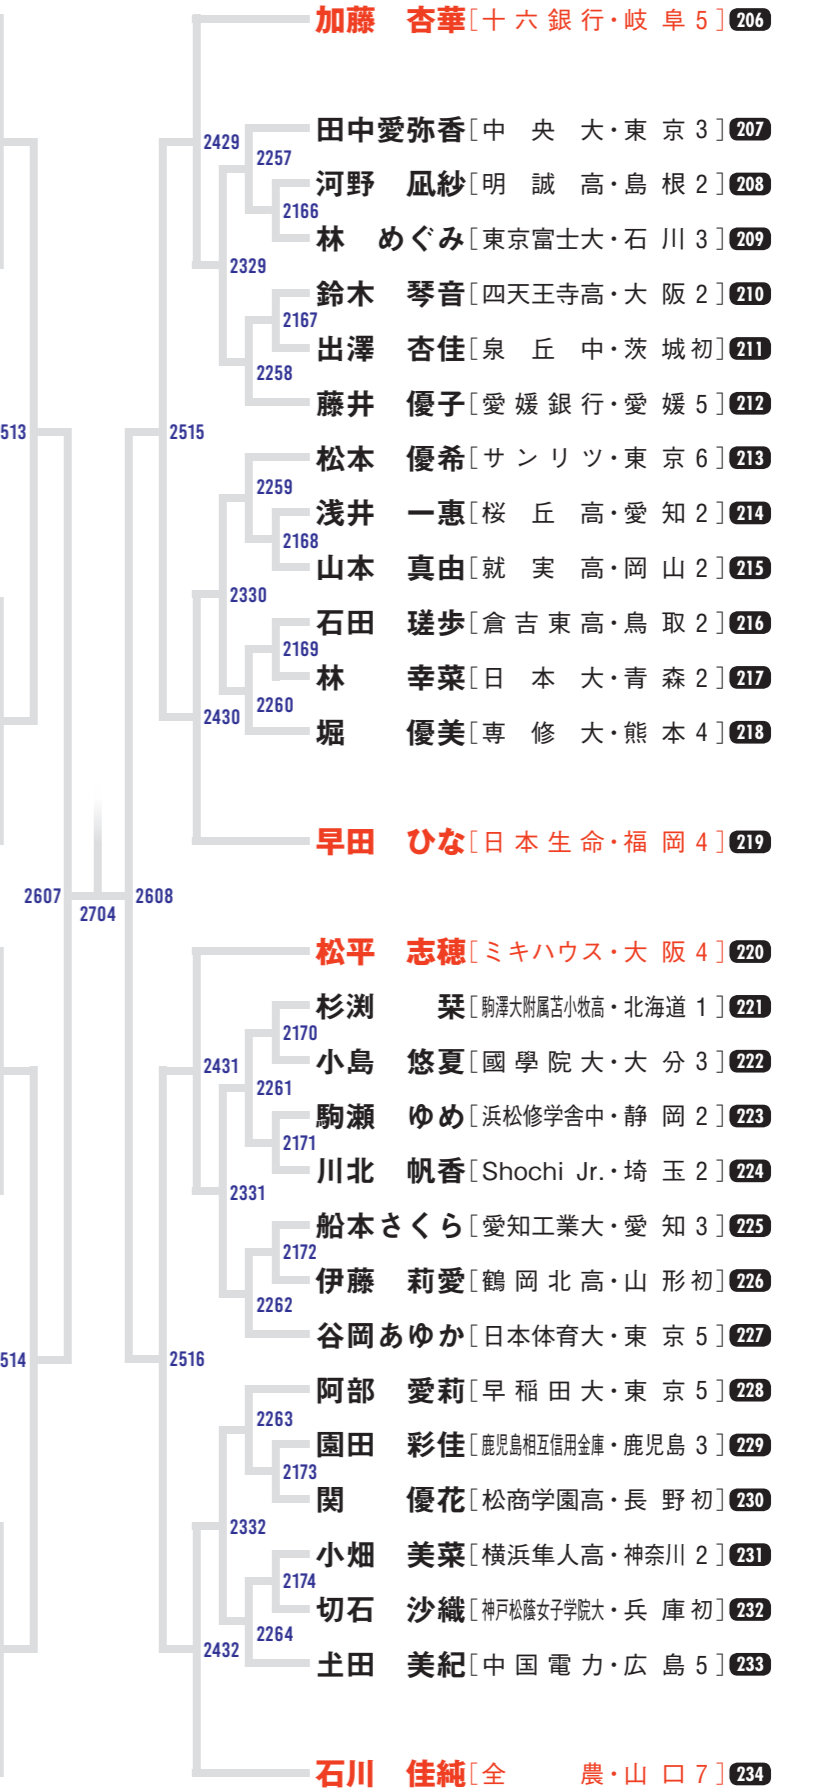

- 89 前田 美優 [日本生命・大阪 7]
- 90 向山 佳那 [関西学院大・宮崎 3]
- 91 永井 里奈 [日本大・東京 2]
- 92 大島 奈々 [愛知みずほ大瑞穂高・愛知 2]
- 93 高橋 美穂 [オークワ・和歌山 3]
- 94 工藤 優 [青森大・青森 2]
- 95 加藤 知秋 [十六銀行・岐阜 4]
- 96 市川 梓 [日立化成・茨城 5]
- 97 桑原結梨奈 [朝日大・新潟 2]
- 98 厚地うらら [鹿児島女子高・鹿児島 2]
- 99 倉畚 文 [同志社大・熊本初]
- 100 木村 美緒 [正智深谷高・埼玉 1]
- 101 木村 光歩 [山陽女子高・岡山 3]
- 102 加藤 美優 [日本生命・東京 4]
- 103 平田 有貴 [アスモ・静岡 7]
- 104 庄司 有貴 [中国電力・広島 3]
- 105 関口 綾乃 [青藍泰斗高・栃木初]
- 106 伊藤 莉菜 [滋賀学園高・滋賀初]
- 107 大輪 佳那 [東京富士大・福岡 3]
- 108 萱嶋 沙希 [明誠高・島根 2]
- 109 望月 陽美 [近畿大・京都 3]
- 110 山本 怜 [中央大・東京 5]
- 111 鎌田 那美 [早稲田大・北海道 3]
- 112 中島 三桜 [専修大・神奈川 3]
- 113 濱元 結女 [BLANK・富山 3]
- 114 川崎 茉惟 [聖和学園高・宮城 2]
- 115 池上 玲子 [愛媛銀行・愛媛 3]
- 116 中畑 夏海 [愛知工業大・愛知 4]
- 117 佐藤 瞳 [ミキハウス・大阪 5]

* 3回戦(試合番号2332)までは5ゲームズマッチ。4回戦以降(試合番号2401~)は7ゲームズマッチ

- 118 橋本帆乃香 [ミキハウス・大阪 5]
- 119 上村 碧 [日本大・東京 3]
- 120 榎谷 優香 [鹿児島城西高・鹿児島初]
- 121 加藤 夏海 [早稲田大・秋田 3]
- 122 青木 優佳 [横浜隼人高・神奈川 2]
- 123 小脇 瑞穂 [関西学院大・兵庫 2]
- 124 河村 茉依 [アスモ・静岡 6]
- 125 朝田 茉依 [同志社大・京都 4]
- 126 森 美紗樹 [豊田自動織機・愛知 3]
- 127 北澤 梓 [須坂創成高・長野 2]
- 128 小鉢友理恵 [広島日野自動車機・広島 4]
- 129 小島 叶愛 [明豊高・大分 3]
- 130 後藤 祐加 [墨 猿・山形 3]
- 131 山本 笙子 [中央大・東京 3]
- 132 久野 理世 [十六銀行・岐阜 5]
- 133 伊藤 美誠 [スターツSC・大阪 5]
- 134 岡 れいさ [JR北海道・北海道 4]
- 135 中尾 優子 [エクセディ・三重 5]
- 136 牧之内菜央 [専修大・石川 3]
- 137 中川 博子 [中国電力・広島 5]
- 138 鳥居 夕華 [愛媛銀行・愛媛 5]
- 139 秋山 星 [愛知みずほ大瑞穂高・愛知 2]
- 140 平 真由香 [日立化成・茨城 5]
- 141 草場 美月 [山陽女子高・岡山初]
- 142 加賀 詩織 [希望が丘高・福岡初]
- 143 倉田 幸枝 [U・N・G・静岡 3]
- 144 岩下 華菜 [敬徳高・佐賀初]
- 145 前瀧 美音 [日本体育大・埼玉 3]
- 146 森園 美咲 [日立化成・東京 7]

*3回戦(試合番号2332)までは5ゲームズマッチ。4回戦以降(試合番号2401~)は7ゲームズマッチ