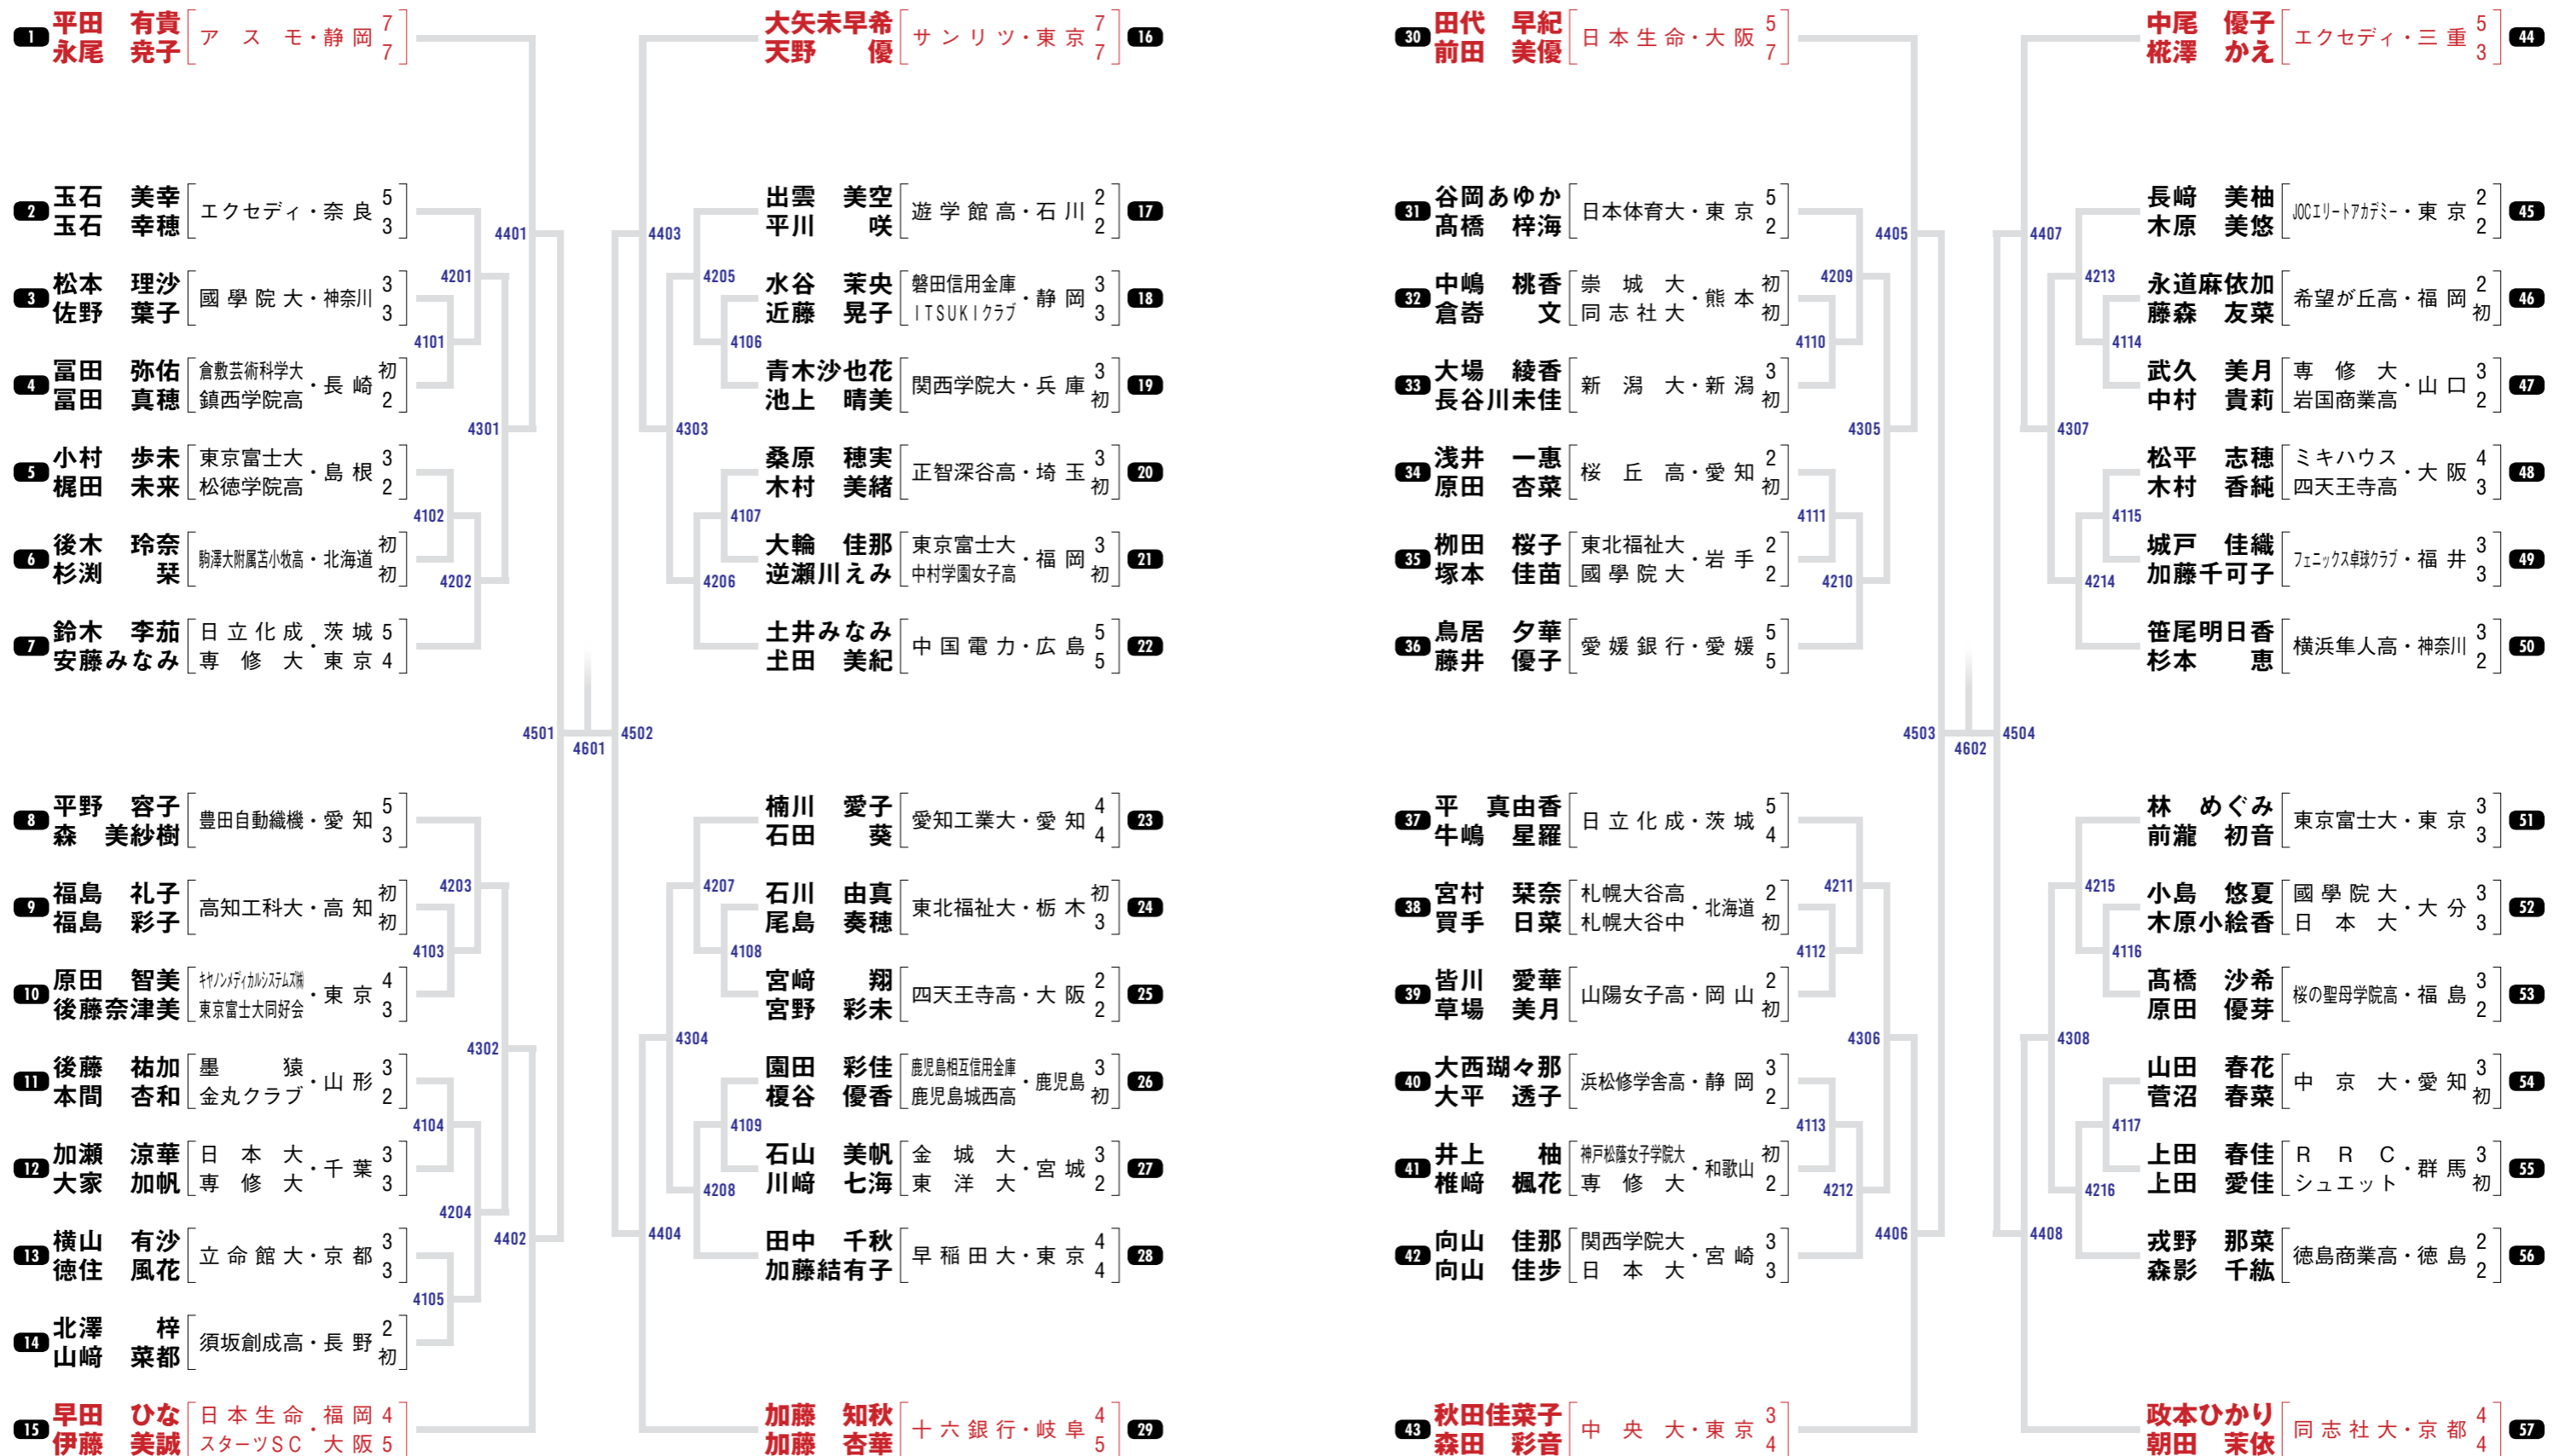

WOMEN'S

DOUBLES

58 山本 怜
明神 佑実 [中央大・東京 5/5]

59 中畑 夏海
船本 さくら [愛知工業大・愛知 4/3]

60 仲真 萌希
玉城 このみ [沖縄国際大・沖縄 3/2]

61 橋田 菜津子
塩見 紗希 [同志社大・京都 3/4]

62 森田 真綾
榎 花恋 [東郷中・鳥取初
CAMELS Jr 初]

63 関口 綾乃
西村 真凜 [青藍泰斗高・栃木初
初]