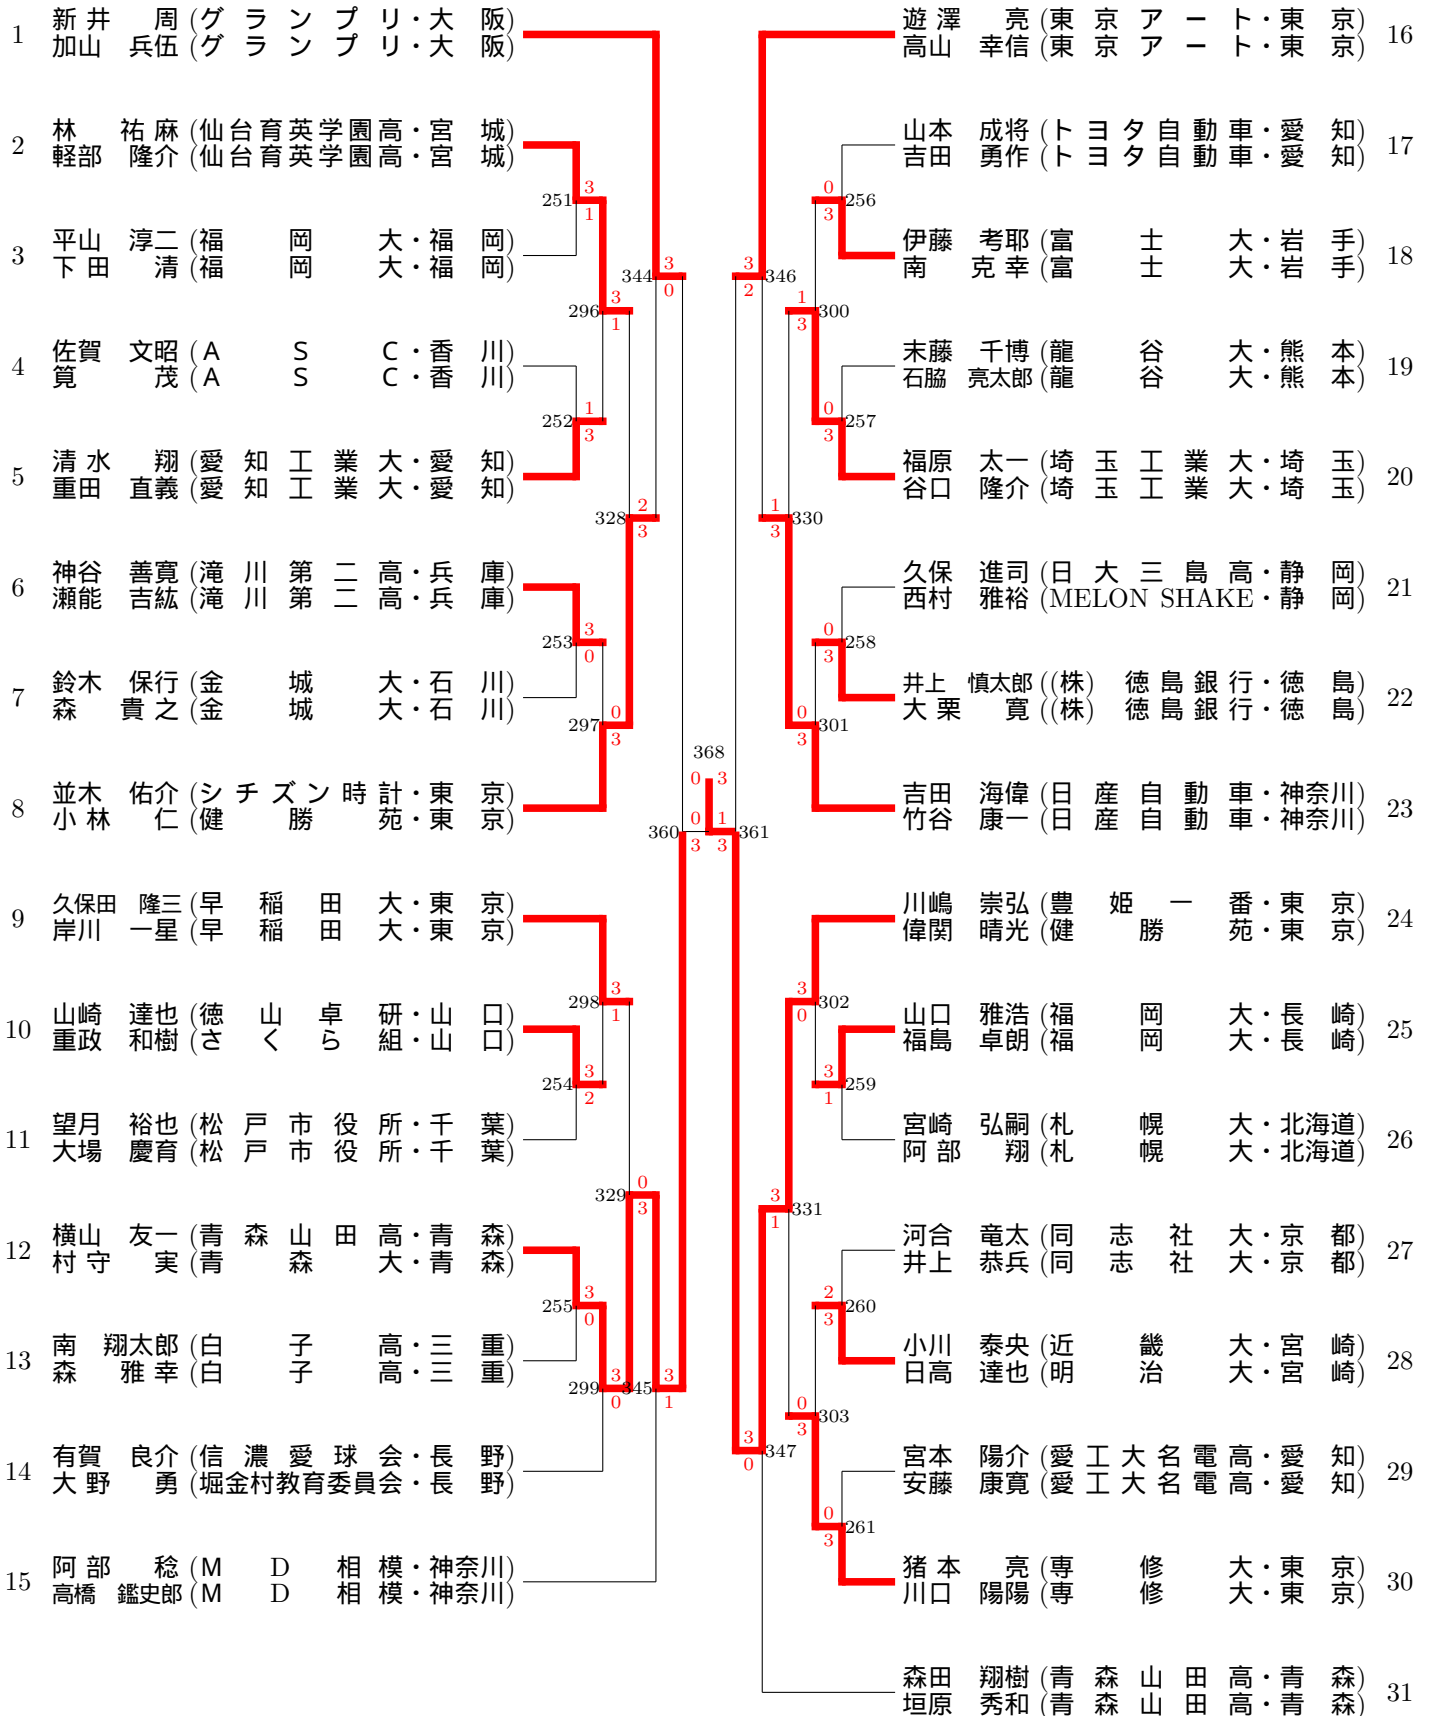

男子ダブルス その1

男子ダブルス その2

32	三原 孝博 (日産自動車・神奈川) 高志 亮 (日産自動車・神奈川)								岸川 聖也 (仙台育英学園高・宮城) 坂本 竜介 (青森大・青森)	48
33	田原 直昌 (びわこ銀行・滋賀) 青山 振一 (びわこ銀行・滋賀)	262	3	1					片山 俊樹 (愛知工業大・愛知) 中村 公宣 (愛知工業大・愛知)	49
34	江藤 遼 (明豊中・大分) 甲斐 義和 (明豊中・大分)	304	3	1	348	3	1		魚住 翔 (大正大・山形) 嶋貴 正樹 (大正大・山形)	50
35	時吉 佑一 (早稲田大・東京) 阿部 一博 (早稲田大・東京)	263	3	2					森田 侑樹 (東山高・京都) 橋本 泰樹 (東山高・京都)	51
36	村井 和弥 (愛知工業大・新潟) 村井 拓弥 (愛知工業大・新潟)	332	3	2					志岐 信和 (福岡大・福岡) 根木 貴光 (福岡大・福岡)	52
37	河邊 善則 (立命館大・静岡) 小池 潤哉 (立命館大・静岡)	264	3	2					柳沢 邦治 (境・鶴谷クラブ・群馬) 小林 伸之 (境・鶴谷クラブ・群馬)	53
38	西田 誠広 (近畿学クラブ・広島) 新原 勇太 (近畿学クラブ・広島)	305	0	3					伊原 智広 (敦賀高・福井) 森田 航 (敦賀高・福井)	54
39	田中 竜平 (リコー・東京) 工藤 一寛 (リコー・東京)	362	3	2	369	0	3	363	門野 明次 (ウイニングクラブ・東京) 足立 泰志 (ウイニングクラブ・東京)	55
40	松山 満 (明治大・岡山) 高森 英郎 (明治大・岡山)	265	3	0					三原 健二 (大正宗・石川) 木村 信太 (大正宗・石川)	56
41	青島 友晃 (日本大・山梨) 浅川 仁 (甲州路 CLUB・山梨)	306	3	0					横井 修 (N.S.D・島根) 西田 忠洋 (N.S.D・島根)	57
42	和田 大輔 (関商工高・岐阜) 青山 泰久 (関商工高・岐阜)	266	3	2					橋口 慎吾 (駒澤大・埼玉) 吉川 勇志 (駒澤大・埼玉)	58
43	大矢 英俊 (青森山田高・青森) 坪口 道和 (青森山田高・青森)	333	3	2					荒木 剛之 (住友金属物流・和歌山) 吉岡 史勝 (住友金属物流・和歌山)	59
44	中村 太樹 (フォーネット・愛媛) 田中 豊久 (フォーネット・愛媛)	267	0	3					吉田 一貴 (旭川自衛隊・北海道) 三島 崇明 (旭川自衛隊・北海道)	60
45	武田 和也 (愛工大名電高・愛知) 篠原 祥太 (愛工大名電高・愛知)	307	1	3	349	0	3		伊藤 亮太 (近畿大・鳥取) 櫻井 琢真 (近畿大・鳥取)	61
46	菊池 真也 (筑波大・茨城) 森門 毅 (筑波大・茨城)								國分 正夫 (愛知工業大・福島) 遊佐 充裕 (原町市役所・福島)	62
47	渡辺 将人 (シチズン時計・東京) 川田 貴之 (シチズン時計・東京)								田勢 邦史 (協和発酵・東京) 倉嶋 洋介 (協和発酵・東京)	63

男子ダブルス その4