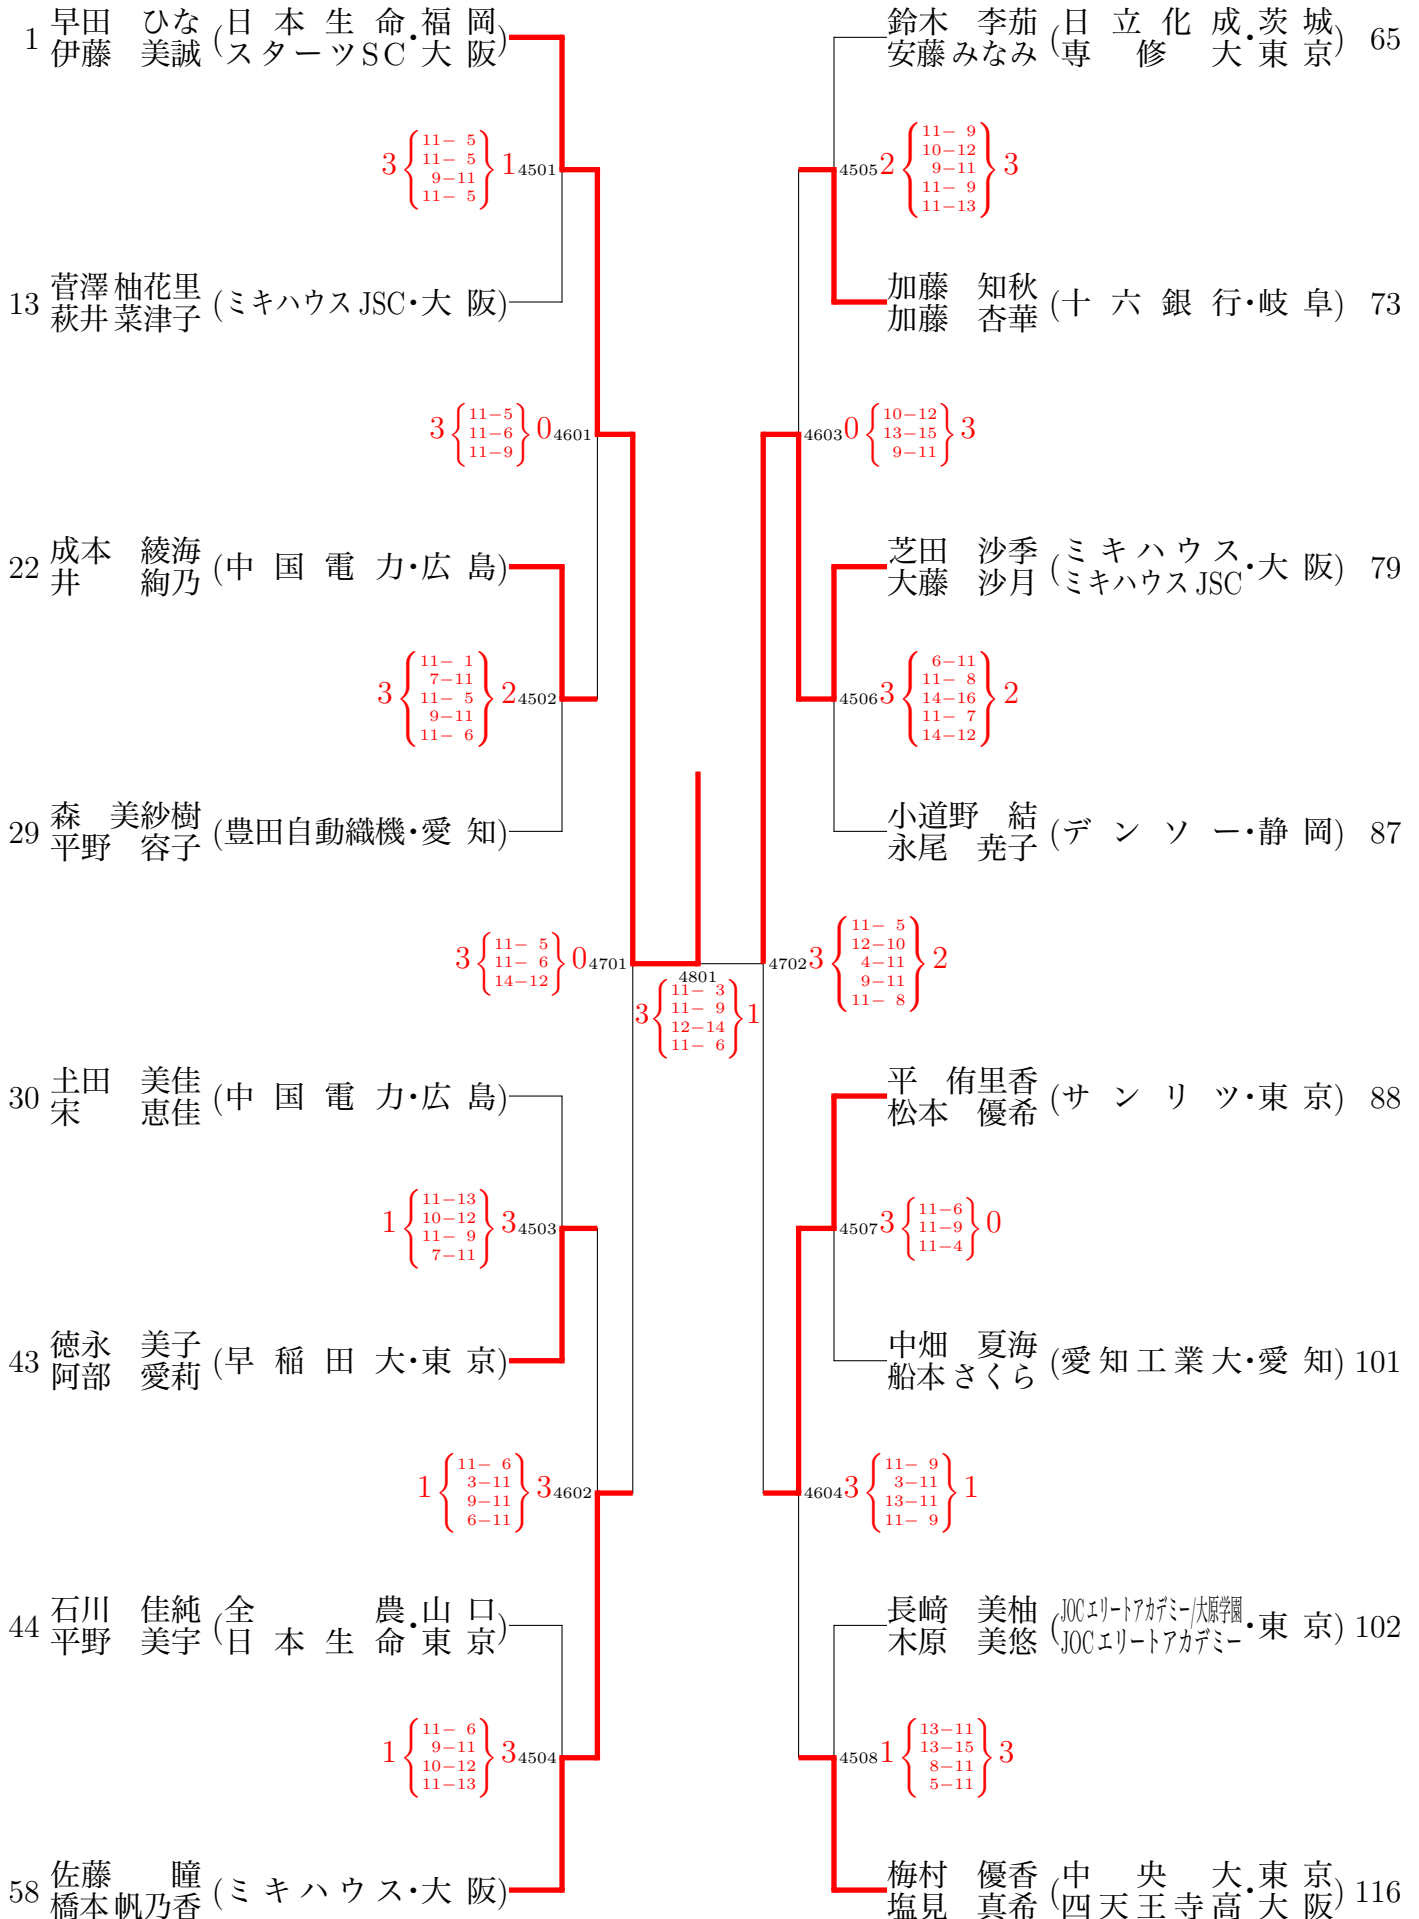

# 女子ダブルス ベスト 16

平成 31 年 1 月 20 日 16 時 20 分 現在