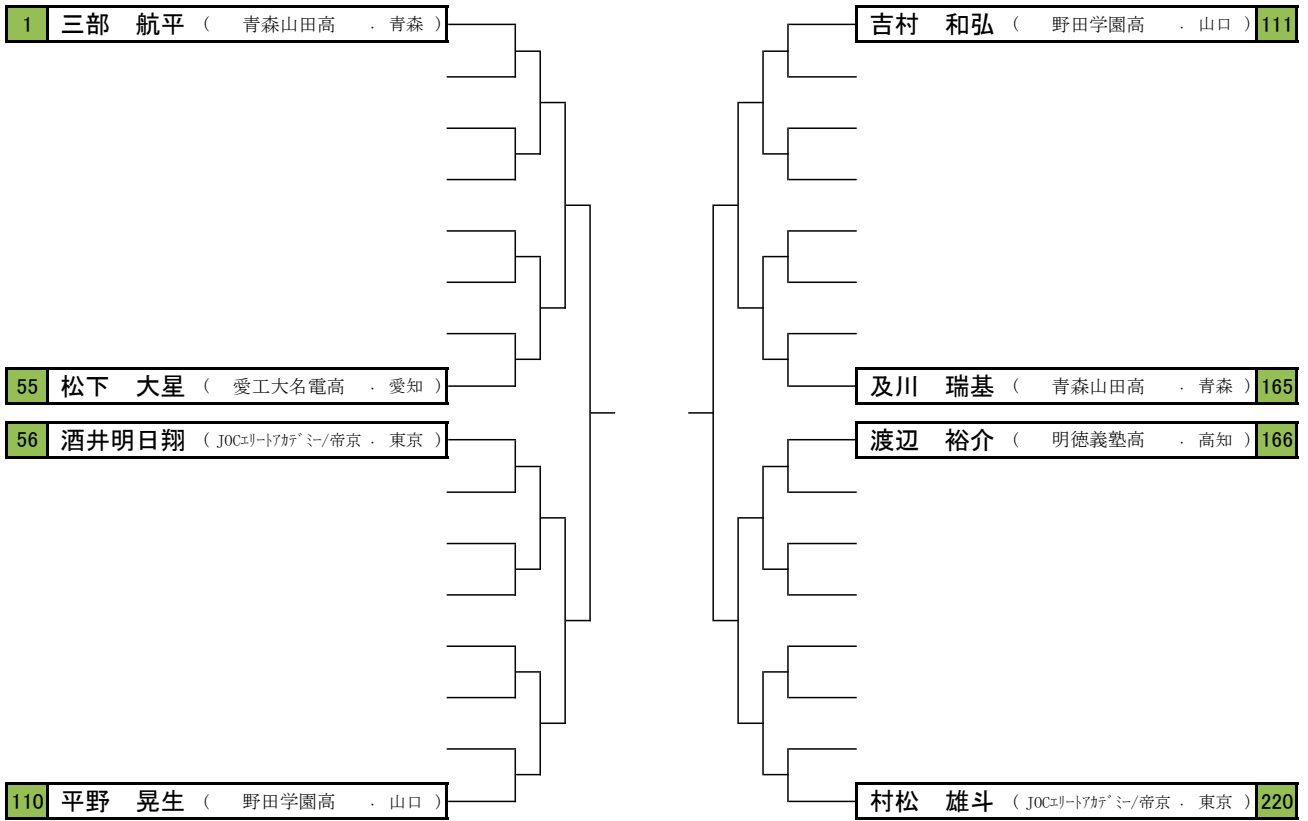

男子シングルス スーパーシード

平成26年1月14日(火)～19日(日)、於:東京体育館

女子シングルス スーパーシード

平成26年1月14日(火)~19日(日)、於:東京体育館

男子ダブルス スーパーシード

平成26年1月14日(火)~19日(日)、於:東京体育館

女子ダブルス スーパーシード

平成26年1月14日(火)～19日(日)、於:東京体育館

混合ダブルス シード

平成26年1月14日(火)~19日(日)、於:東京体育館

ジュニア男子シングルス スーパーシード

平成26年1月14日(火)～19日(日)、於:東京体育館

ジュニア女子シングルス スーパーシード

平成26年1月14日(火)～19日(日)、於:東京体育館