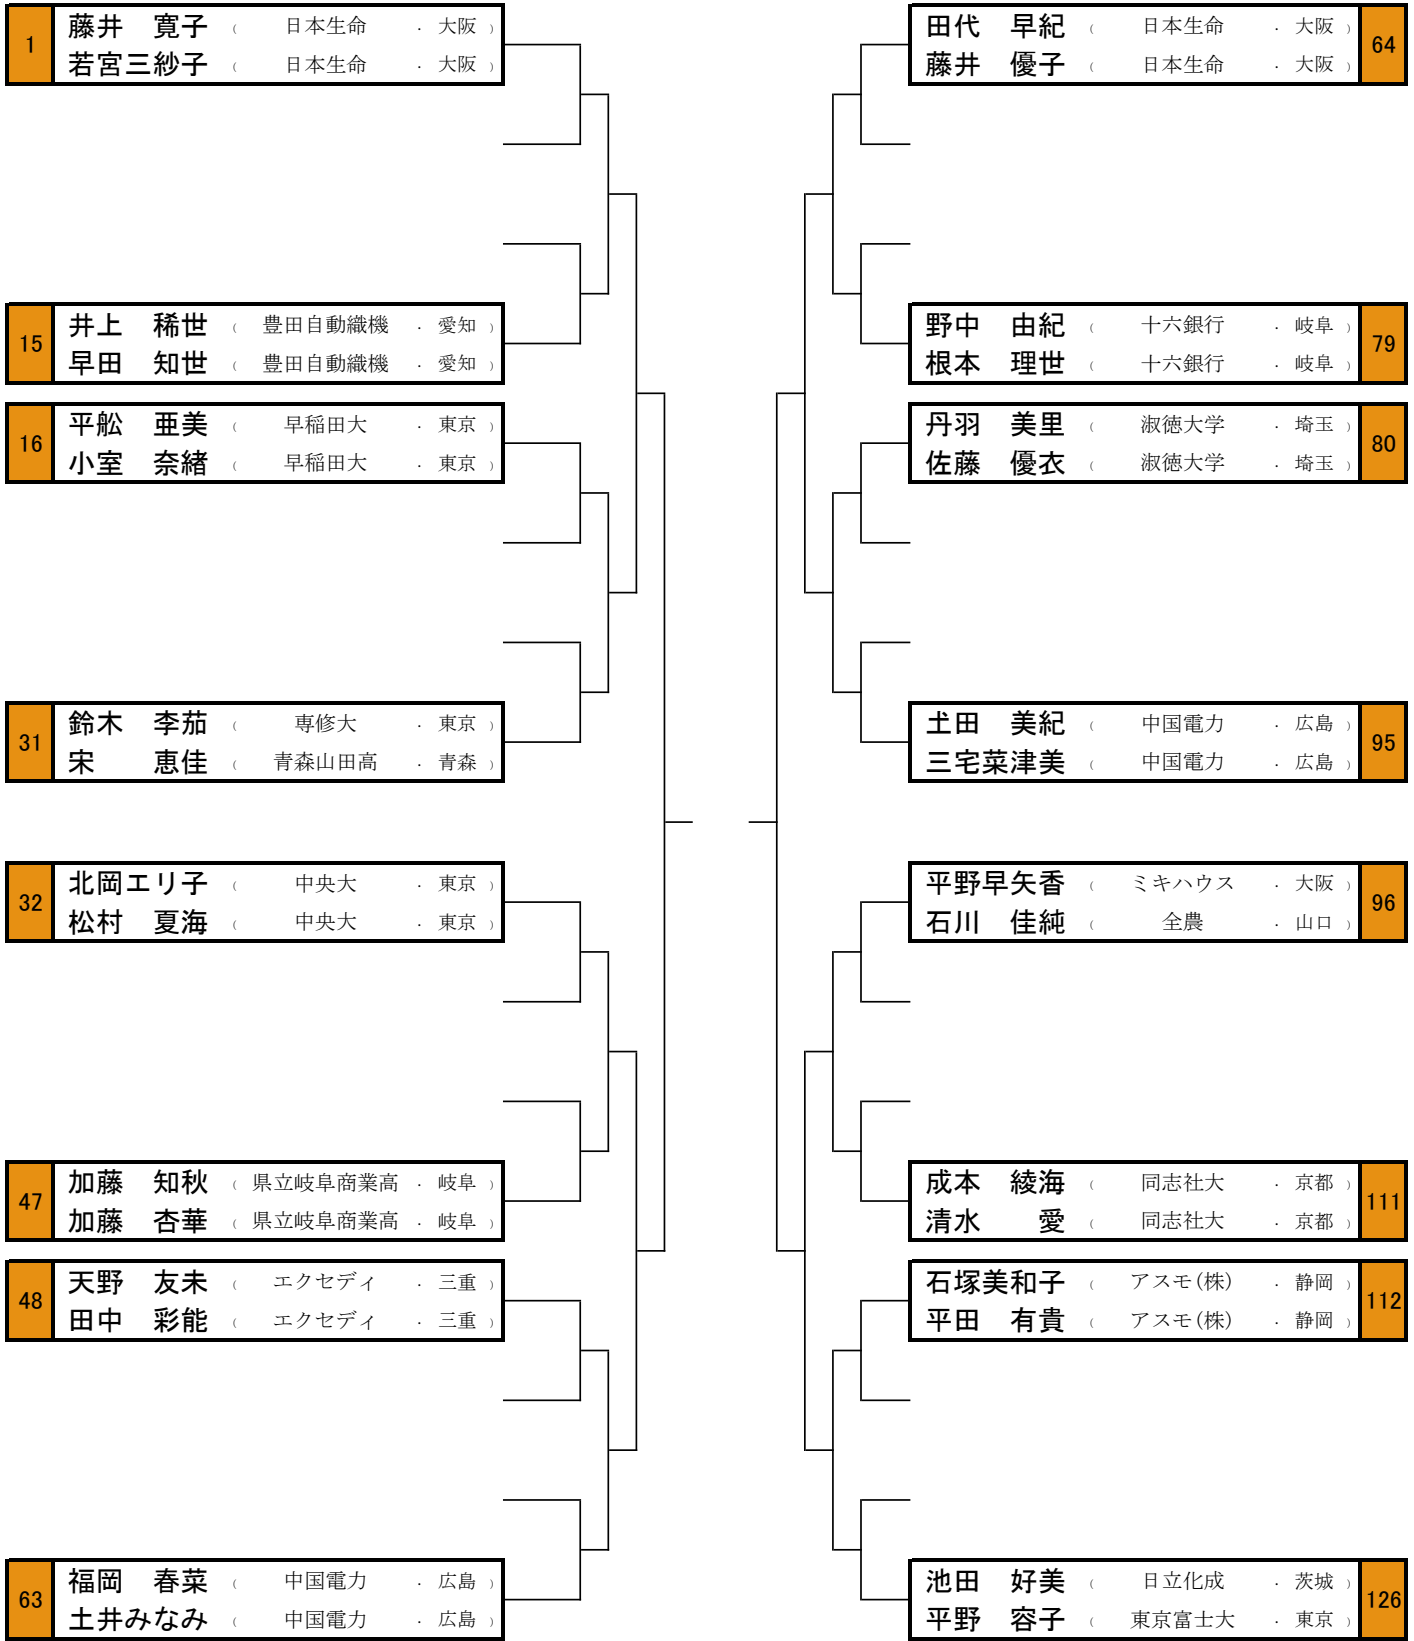

男子シングルス スーパーシード

平成26年1月14日(火)～19日(日)、於:東京体育館

女子シングルス スーパーシード

平成26年1月14日(火)~19日(日)、於:東京体育館

男子ダブルス スーパーシード

平成26年1月14日(火)~19日(日)、於:東京体育館

女子ダブルス スーパーシード

平成26年1月14日(火)～19日(日)、於:東京体育館

混合ダブルス シード

平成26年1月14日(火)~19日(日)、於:東京体育館

ジュニア男子シングルス スーパーシード

平成26年1月14日(火)～19日(日)、於:東京体育館

ジュニア女子シングルス スーパーシード

平成26年1月14日(火)～19日(日)、於:東京体育館