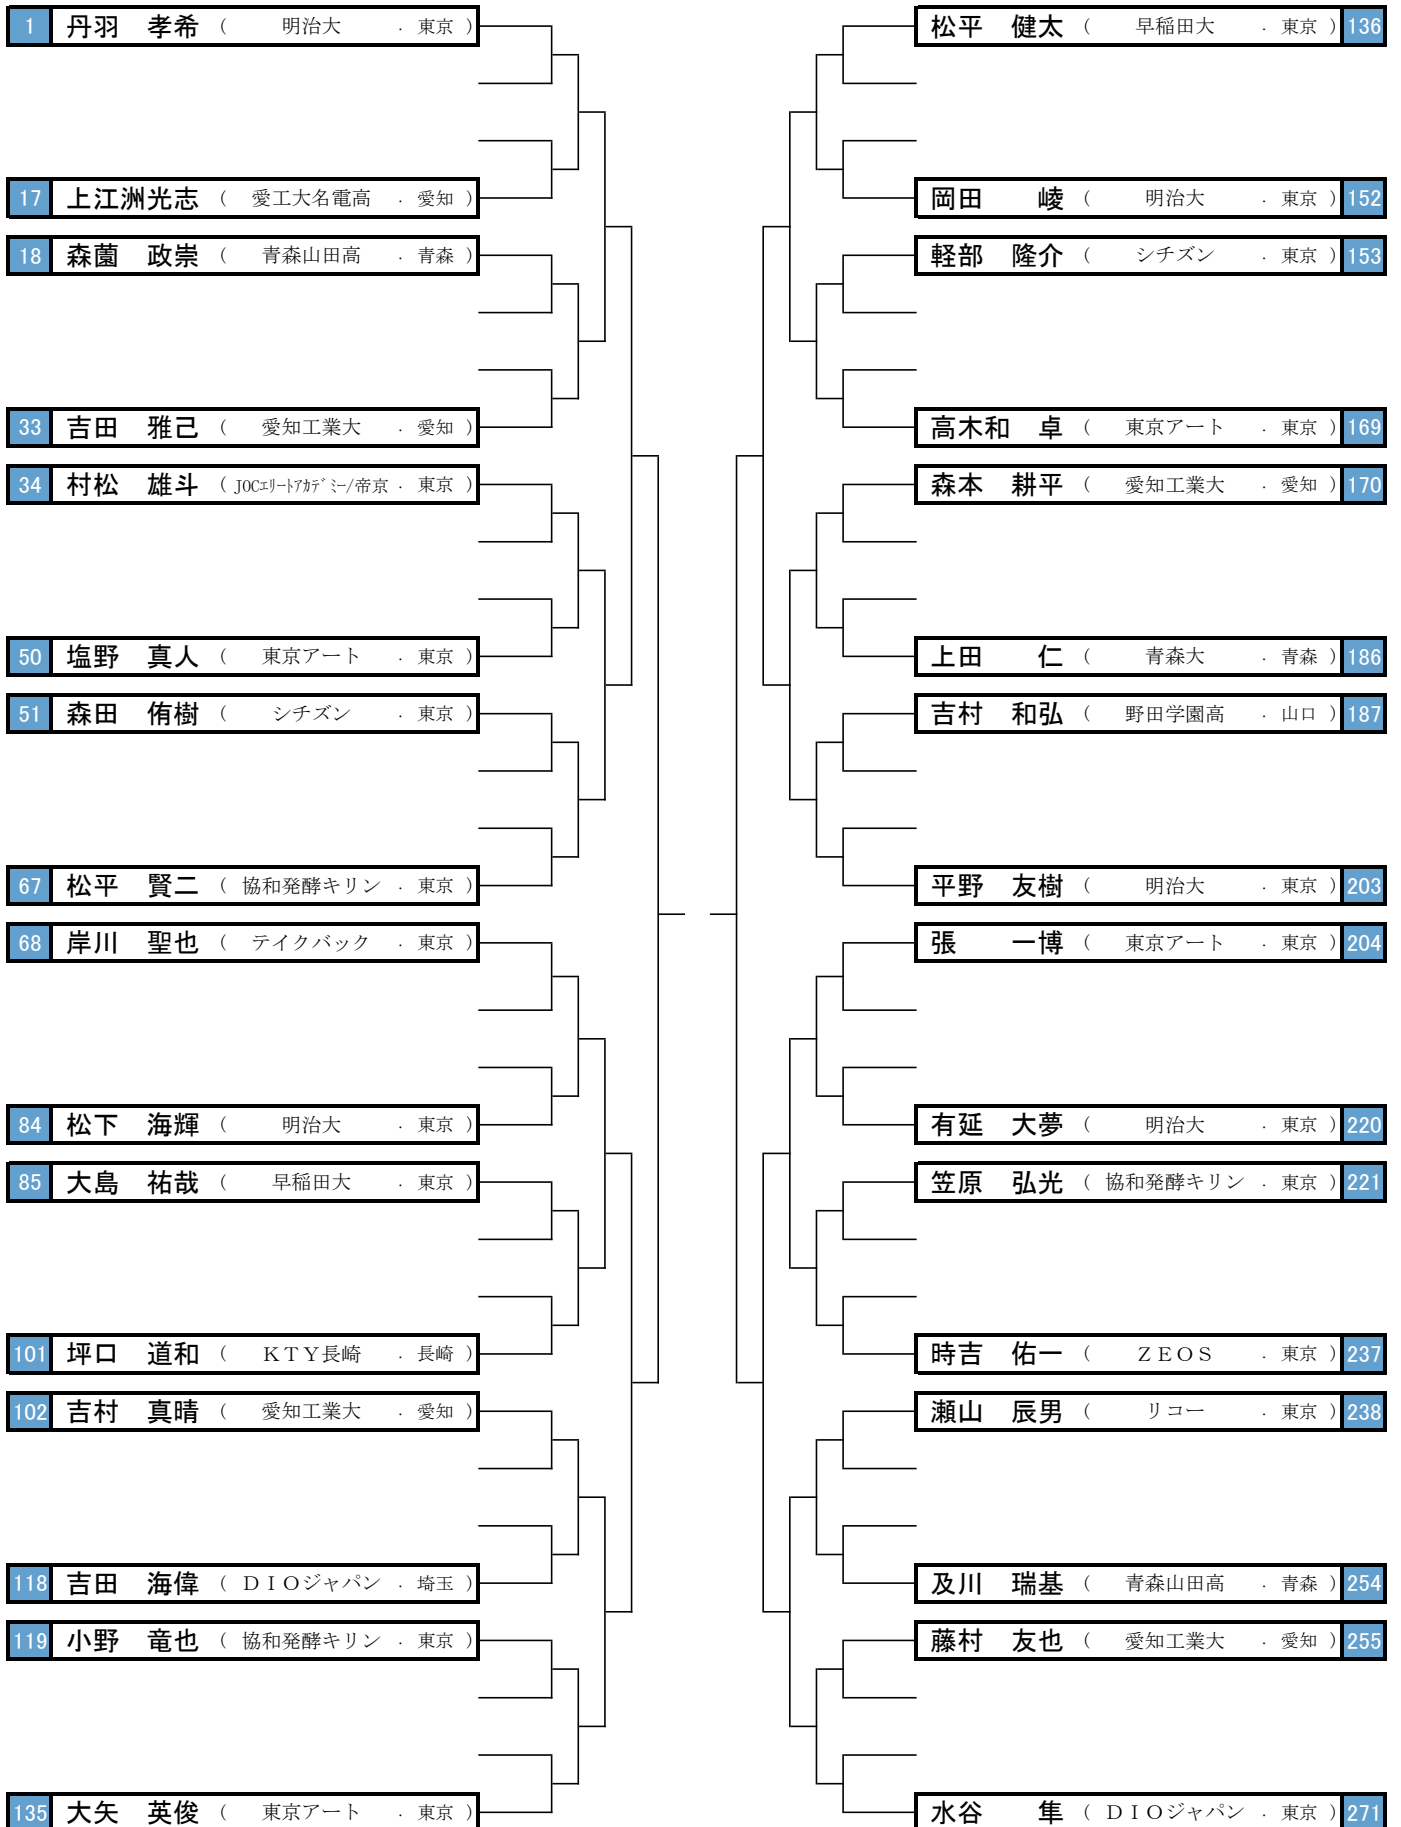

男子シングルス スーパーシード

平成26年1月14日(火)～19日(日)、於:東京体育館

女子シングルス スーパーシード

平成26年1月14日(火)~19日(日)、於:東京体育館

男子ダブルス スーパーシード

平成26年1月14日(火)~19日(日)、於:東京体育館

女子ダブルス スーパーシード

平成26年1月14日(火)～19日(日)、於:東京体育館

混合ダブルス シード

平成26年1月14日(火)~19日(日)、於:東京体育館

ジュニア男子シングルス スーパーシード

平成26年1月14日(火)～19日(日)、於:東京体育館

ジュニア女子シングルス スーパーシード

平成26年1月14日(火)～19日(日)、於:東京体育館