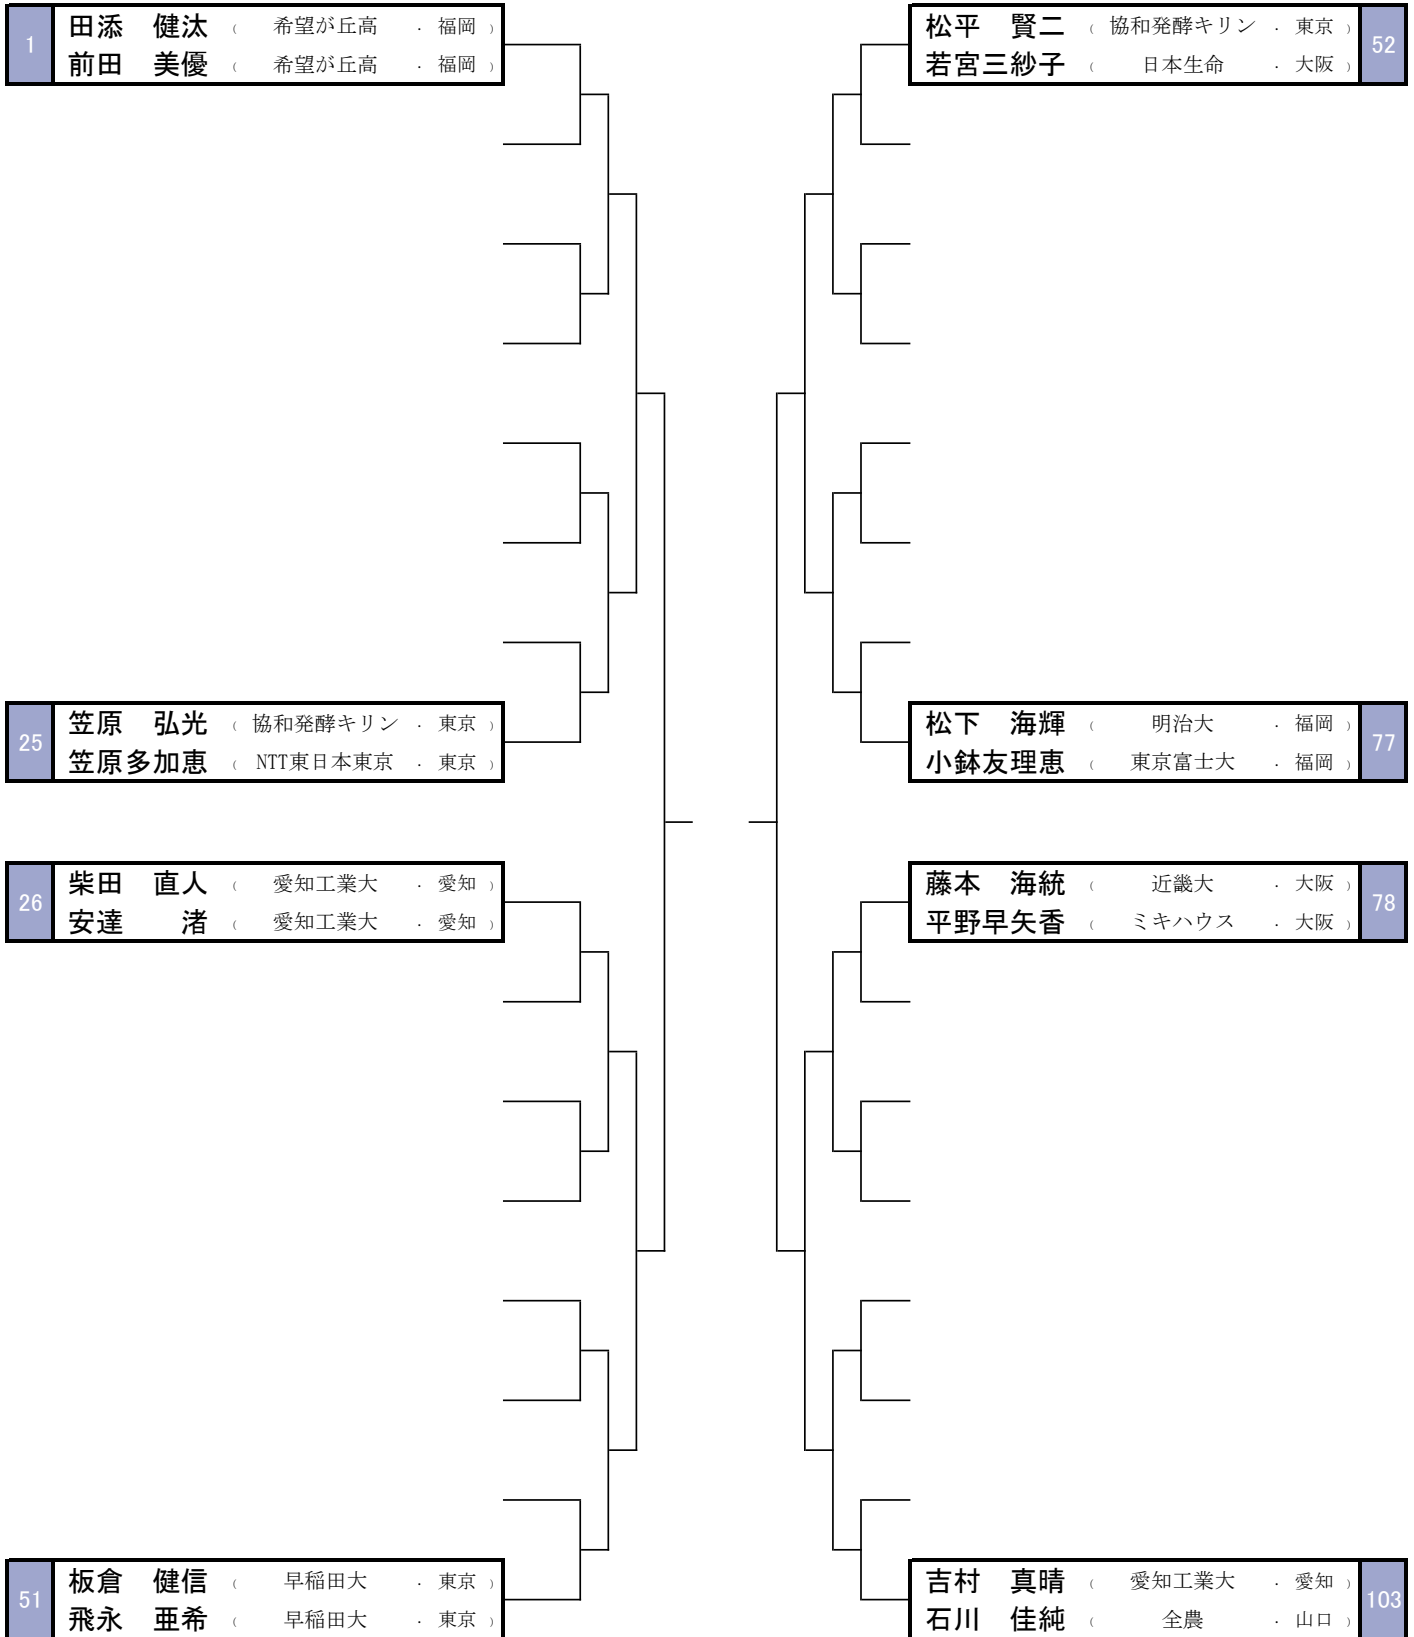

男子シングルス スーパーシード

平成26年1月14日(火)～19日(日)、於:東京体育館

女子シングルス スーパーシード

平成26年1月14日(火)~19日(日)、於:東京体育館

男子ダブルス スーパーシード

平成26年1月14日(火)~19日(日)、於:東京体育館

女子ダブルス スーパーシード

平成26年1月14日(火)～19日(日)、於:東京体育館

混合ダブルス シード

平成26年1月14日(火)~19日(日)、於:東京体育館

ジュニア男子シングルス スーパーシード

平成26年1月14日(火)～19日(日)、於:東京体育館

ジュニア女子シングルス スーパーシード

平成26年1月14日(火)～19日(日)、於:東京体育館