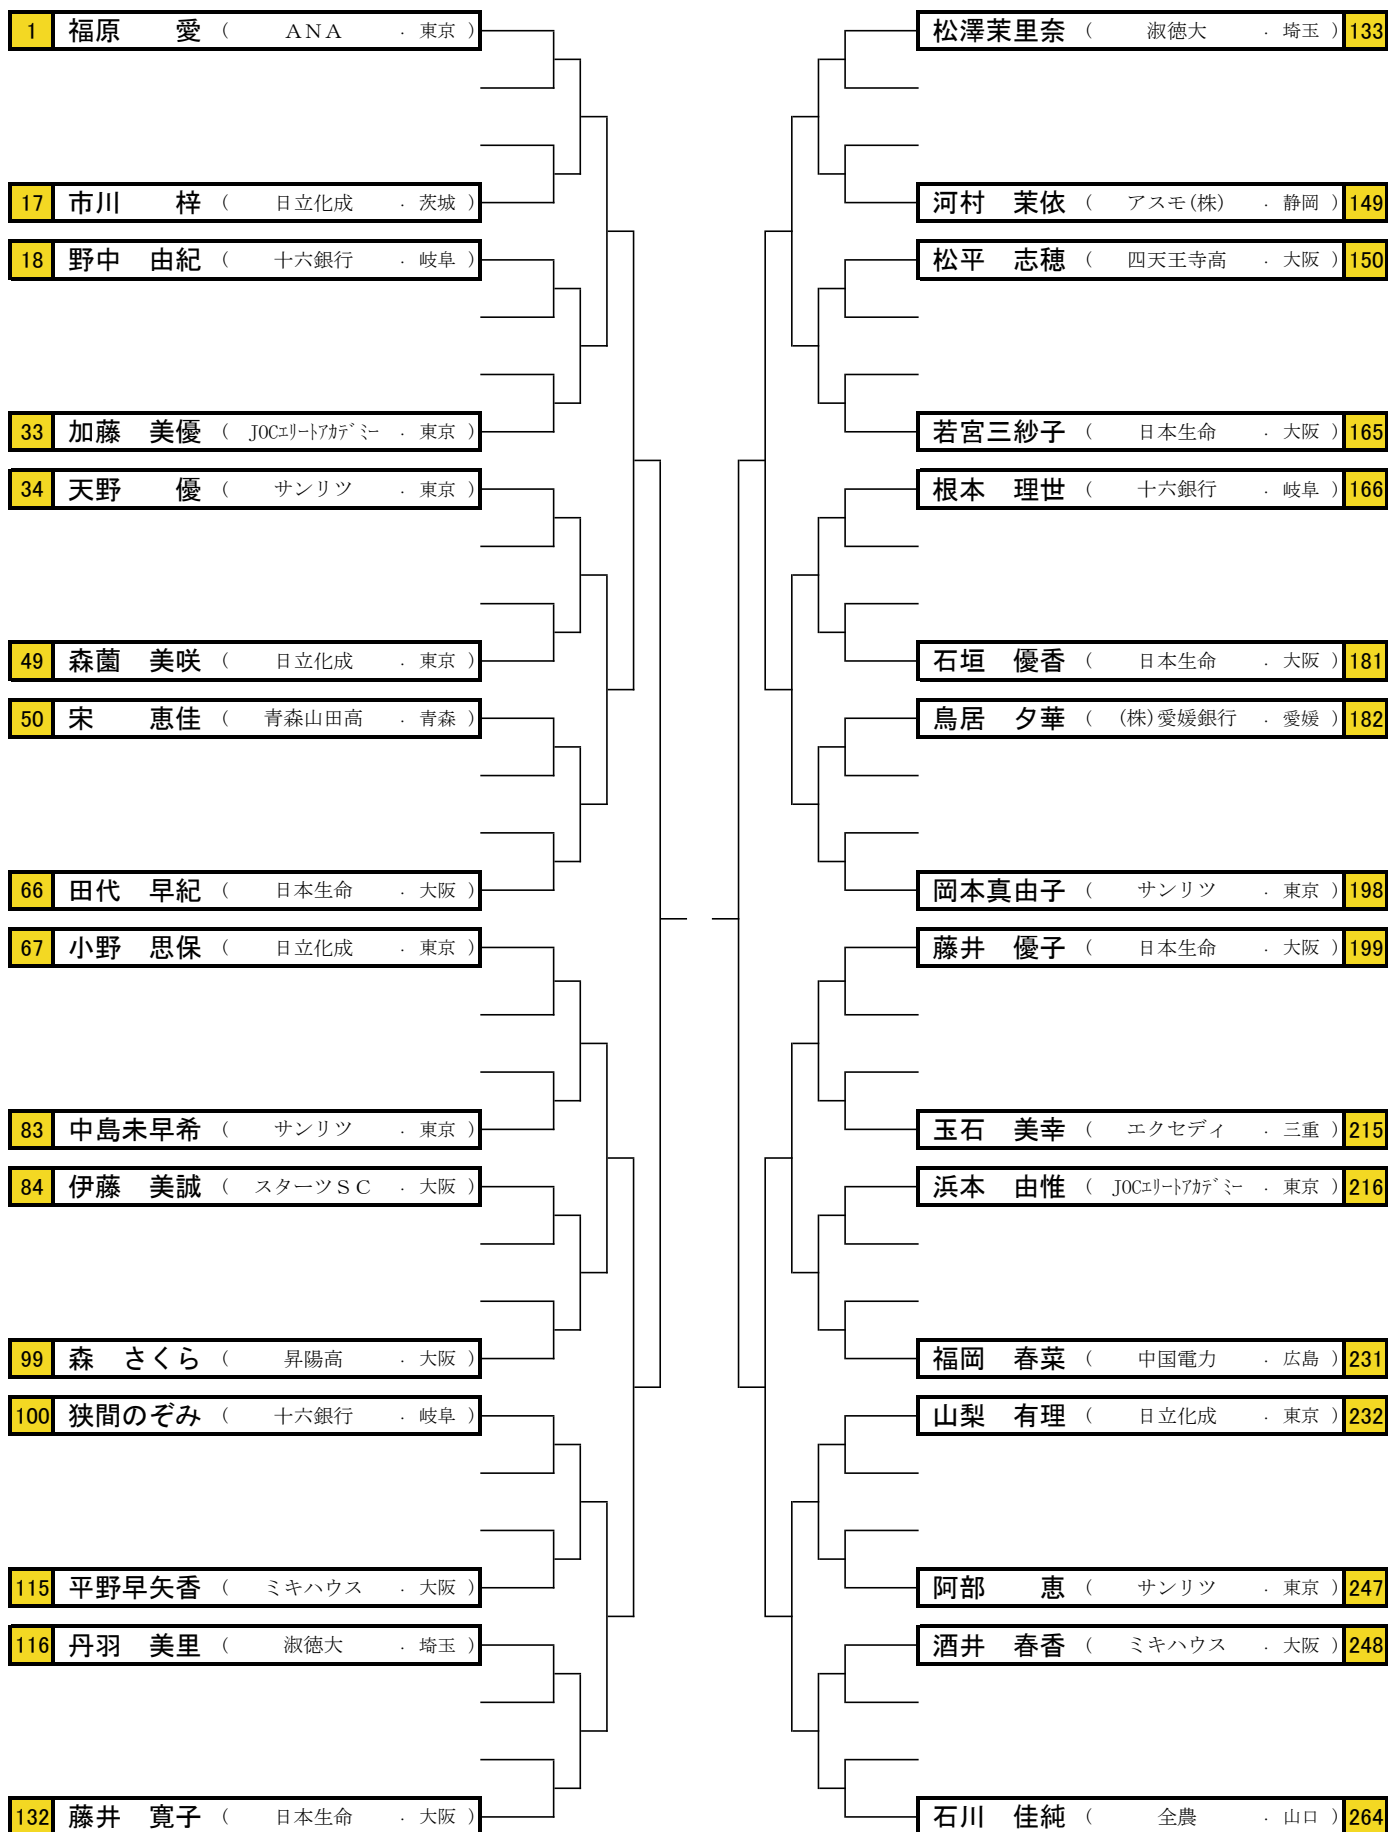

男子シングルス スーパーシード

平成26年1月14日(火)～19日(日)、於:東京体育館

女子シングルス スーパーシード

平成26年1月14日(火)~19日(日)、於:東京体育館

男子ダブルス スーパーシード

平成26年1月14日(火)~19日(日)、於:東京体育館

女子ダブルス スーパーシード

平成26年1月14日(火)～19日(日)、於:東京体育館

混合ダブルス シード

平成26年1月14日(火)~19日(日)、於:東京体育館

ジュニア男子シングルス スーパーシード

平成26年1月14日(火)～19日(日)、於:東京体育館

ジュニア女子シングルス スーパーシード

平成26年1月14日(火)～19日(日)、於:東京体育館