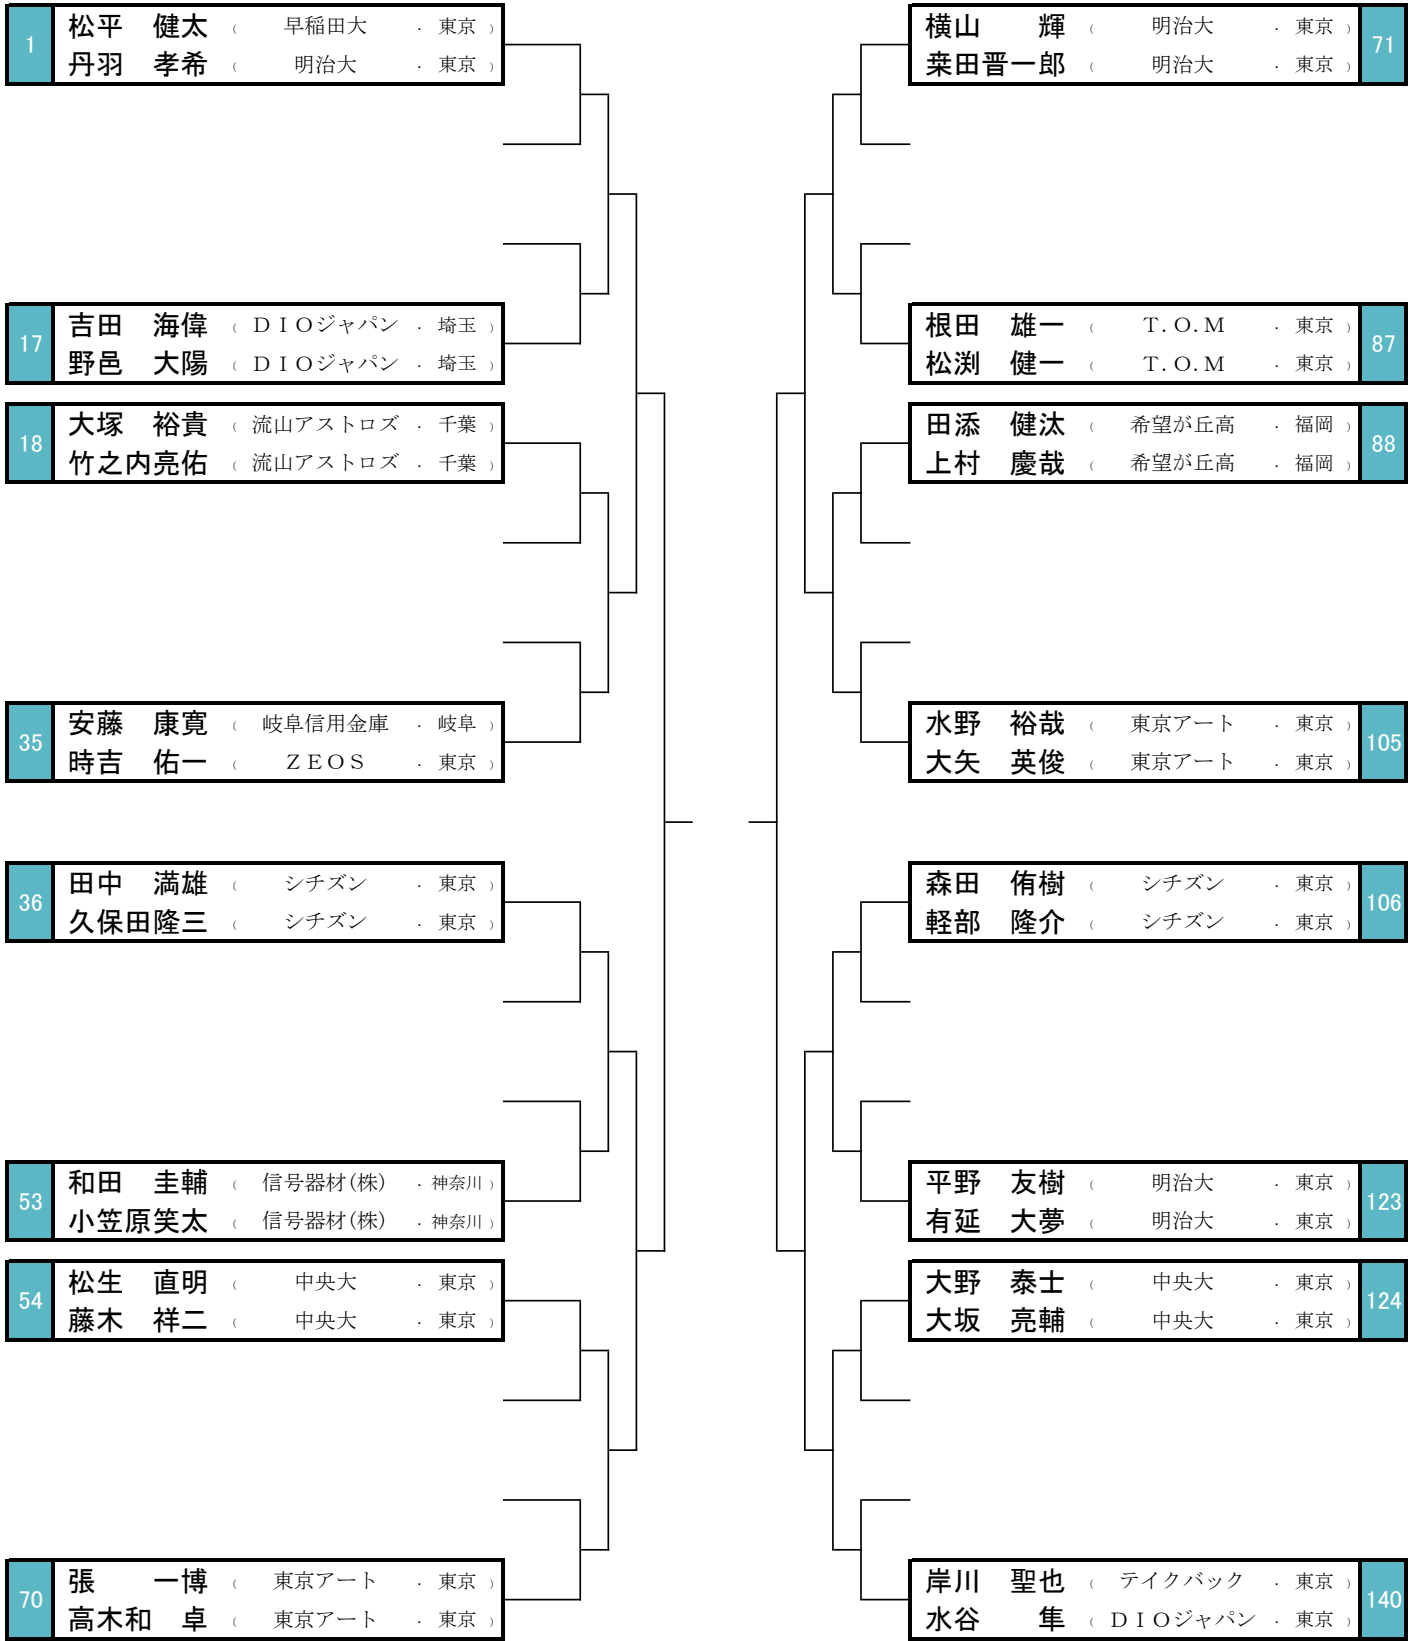

男子シングルス スーパーシード

平成26年1月14日(火)～19日(日)、於:東京体育館

女子シングルス スーパーシード

平成26年1月14日(火)~19日(日)、於:東京体育館

男子ダブルス スーパーシード

平成26年1月14日(火)~19日(日)、於:東京体育館

女子ダブルス スーパーシード

平成26年1月14日(火)～19日(日)、於:東京体育館

混合ダブルス シード

平成26年1月14日(火)~19日(日)、於:東京体育館

ジュニア男子シングルス スーパーシード

平成26年1月14日(火)～19日(日)、於:東京体育館

ジュニア女子シングルス スーパーシード

平成26年1月14日(火)～19日(日)、於:東京体育館