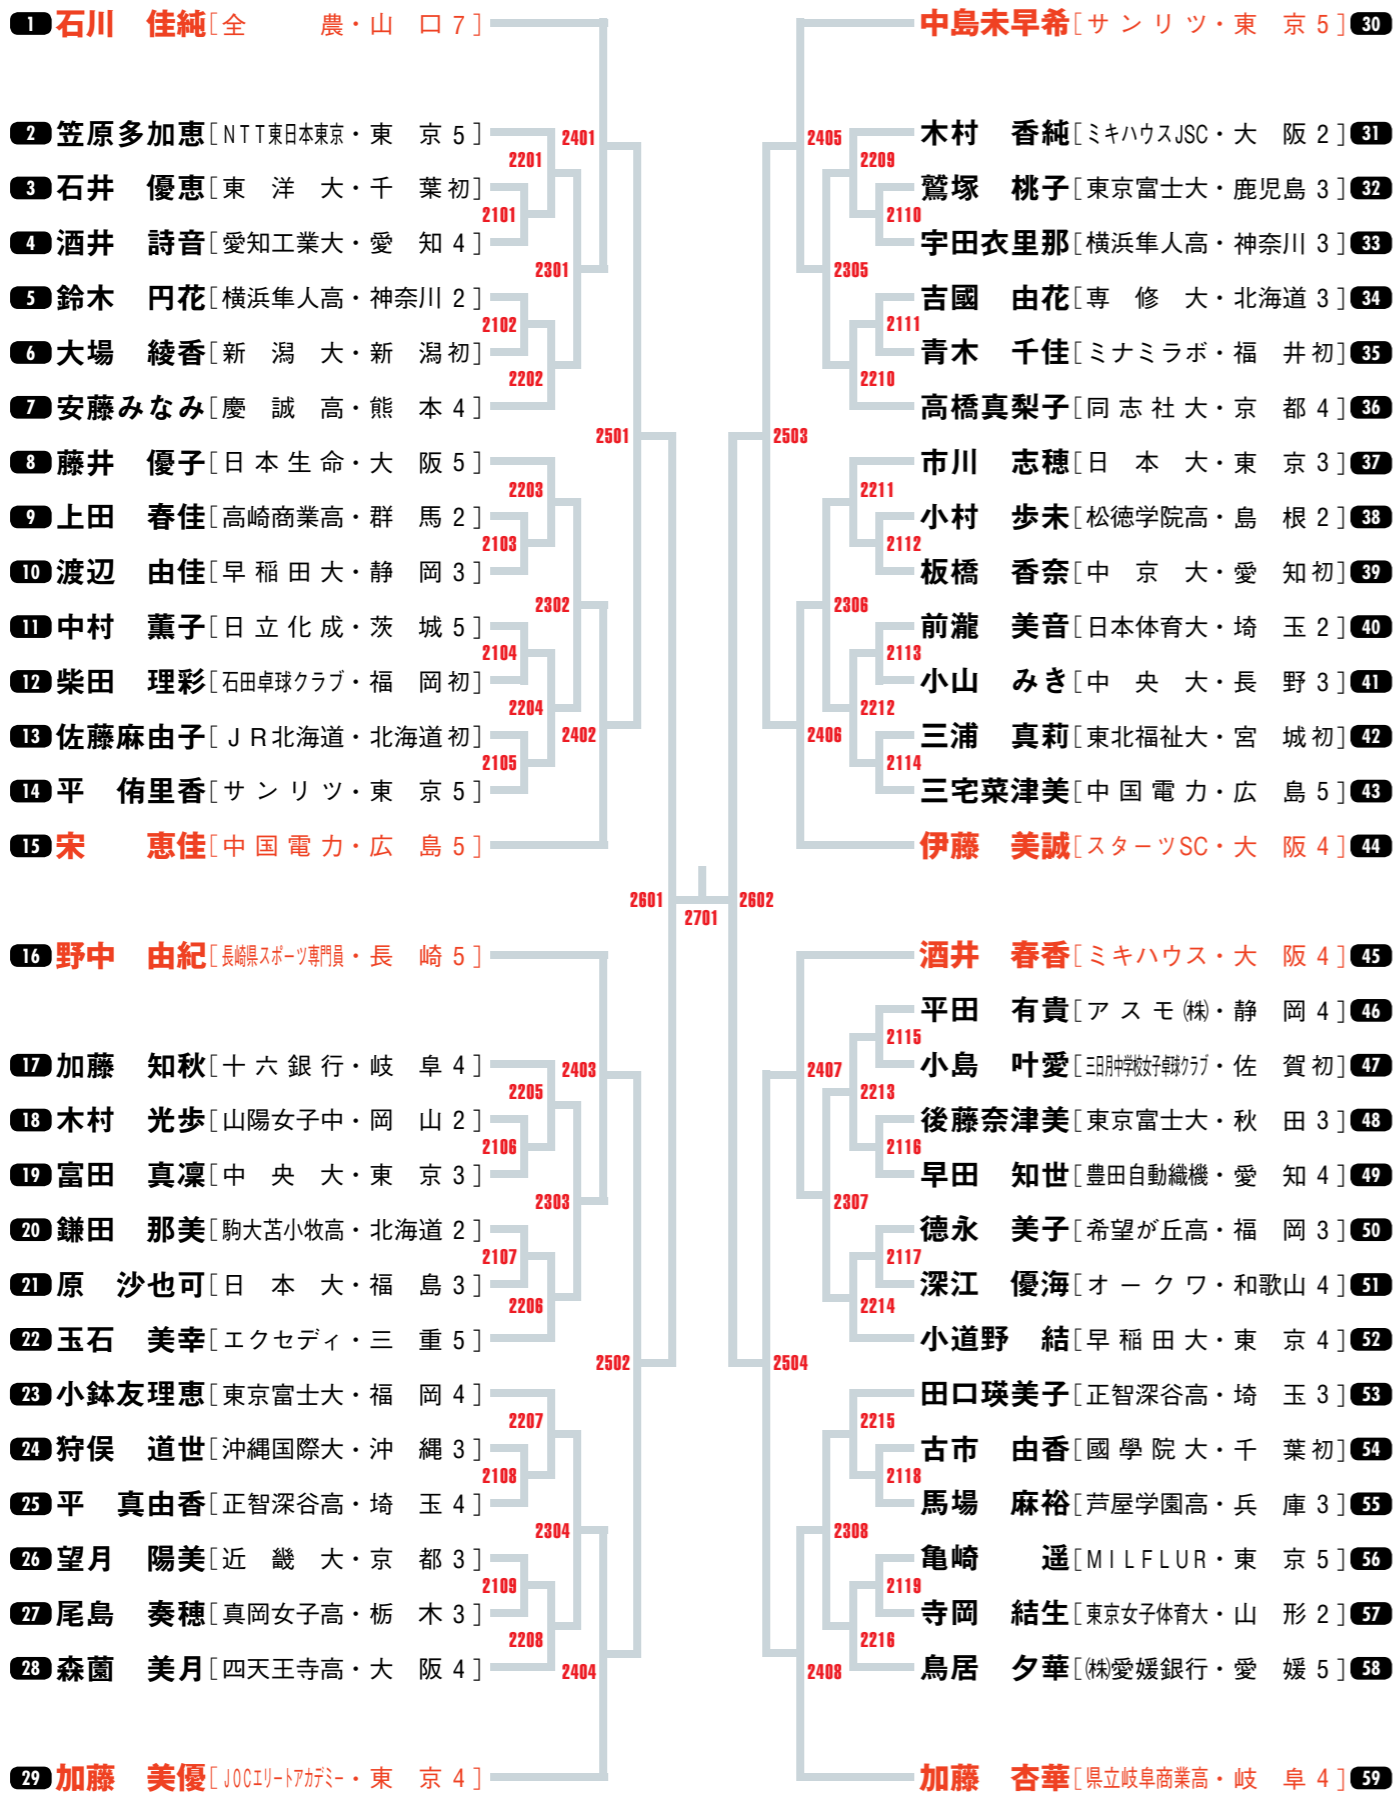

女子シングルス

その1

1→59

女子シングルス

その2

60→119

WS Women's Singles

女子シングルの記録は
こちらでチェック!