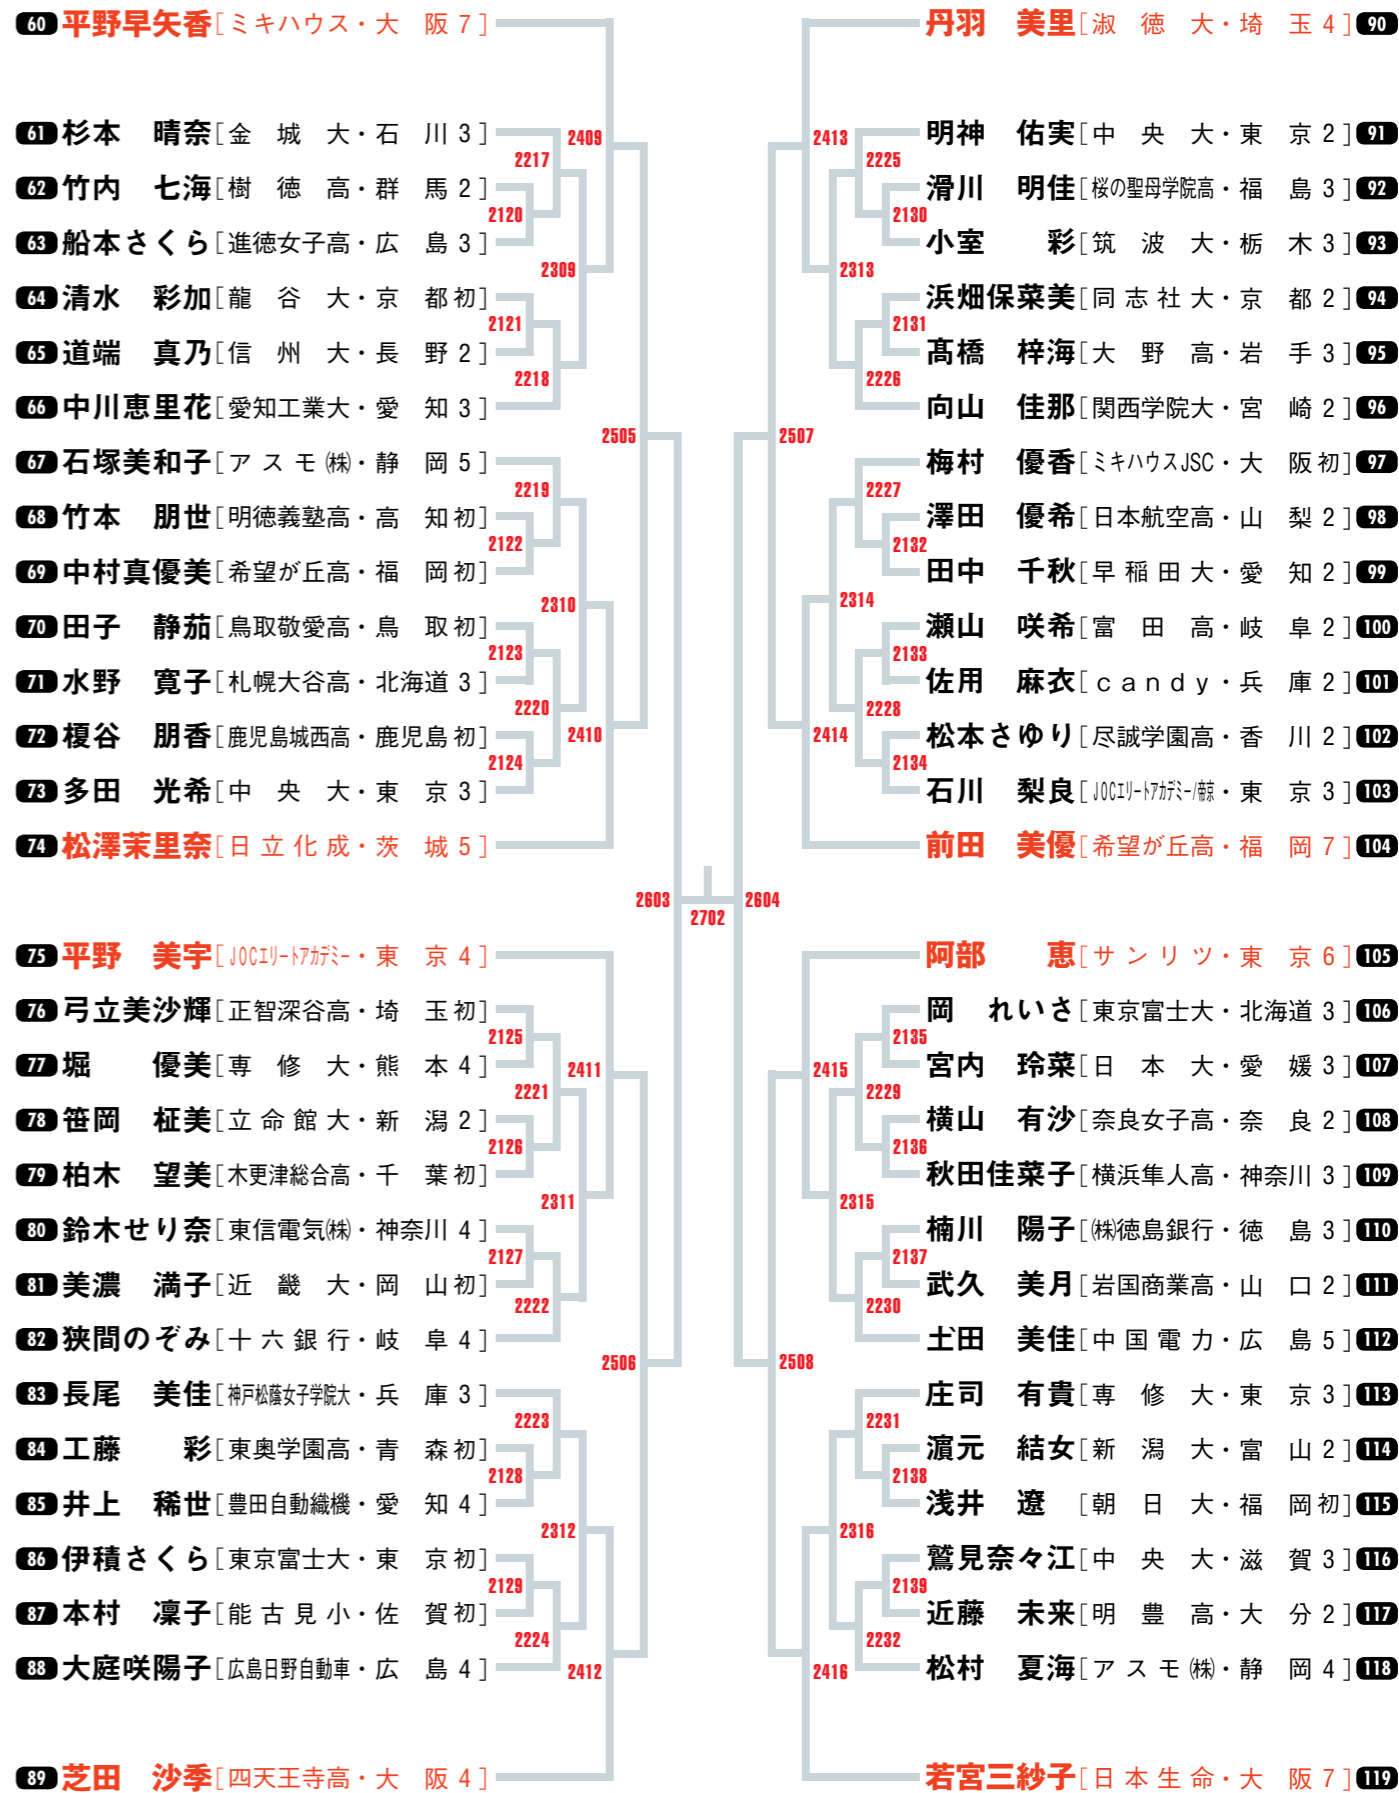

女子シングルス

その1

1→59

女子シングルス

その2

60→119

WS Women's Singles

女子シングルの記録は
こちらでチェック!