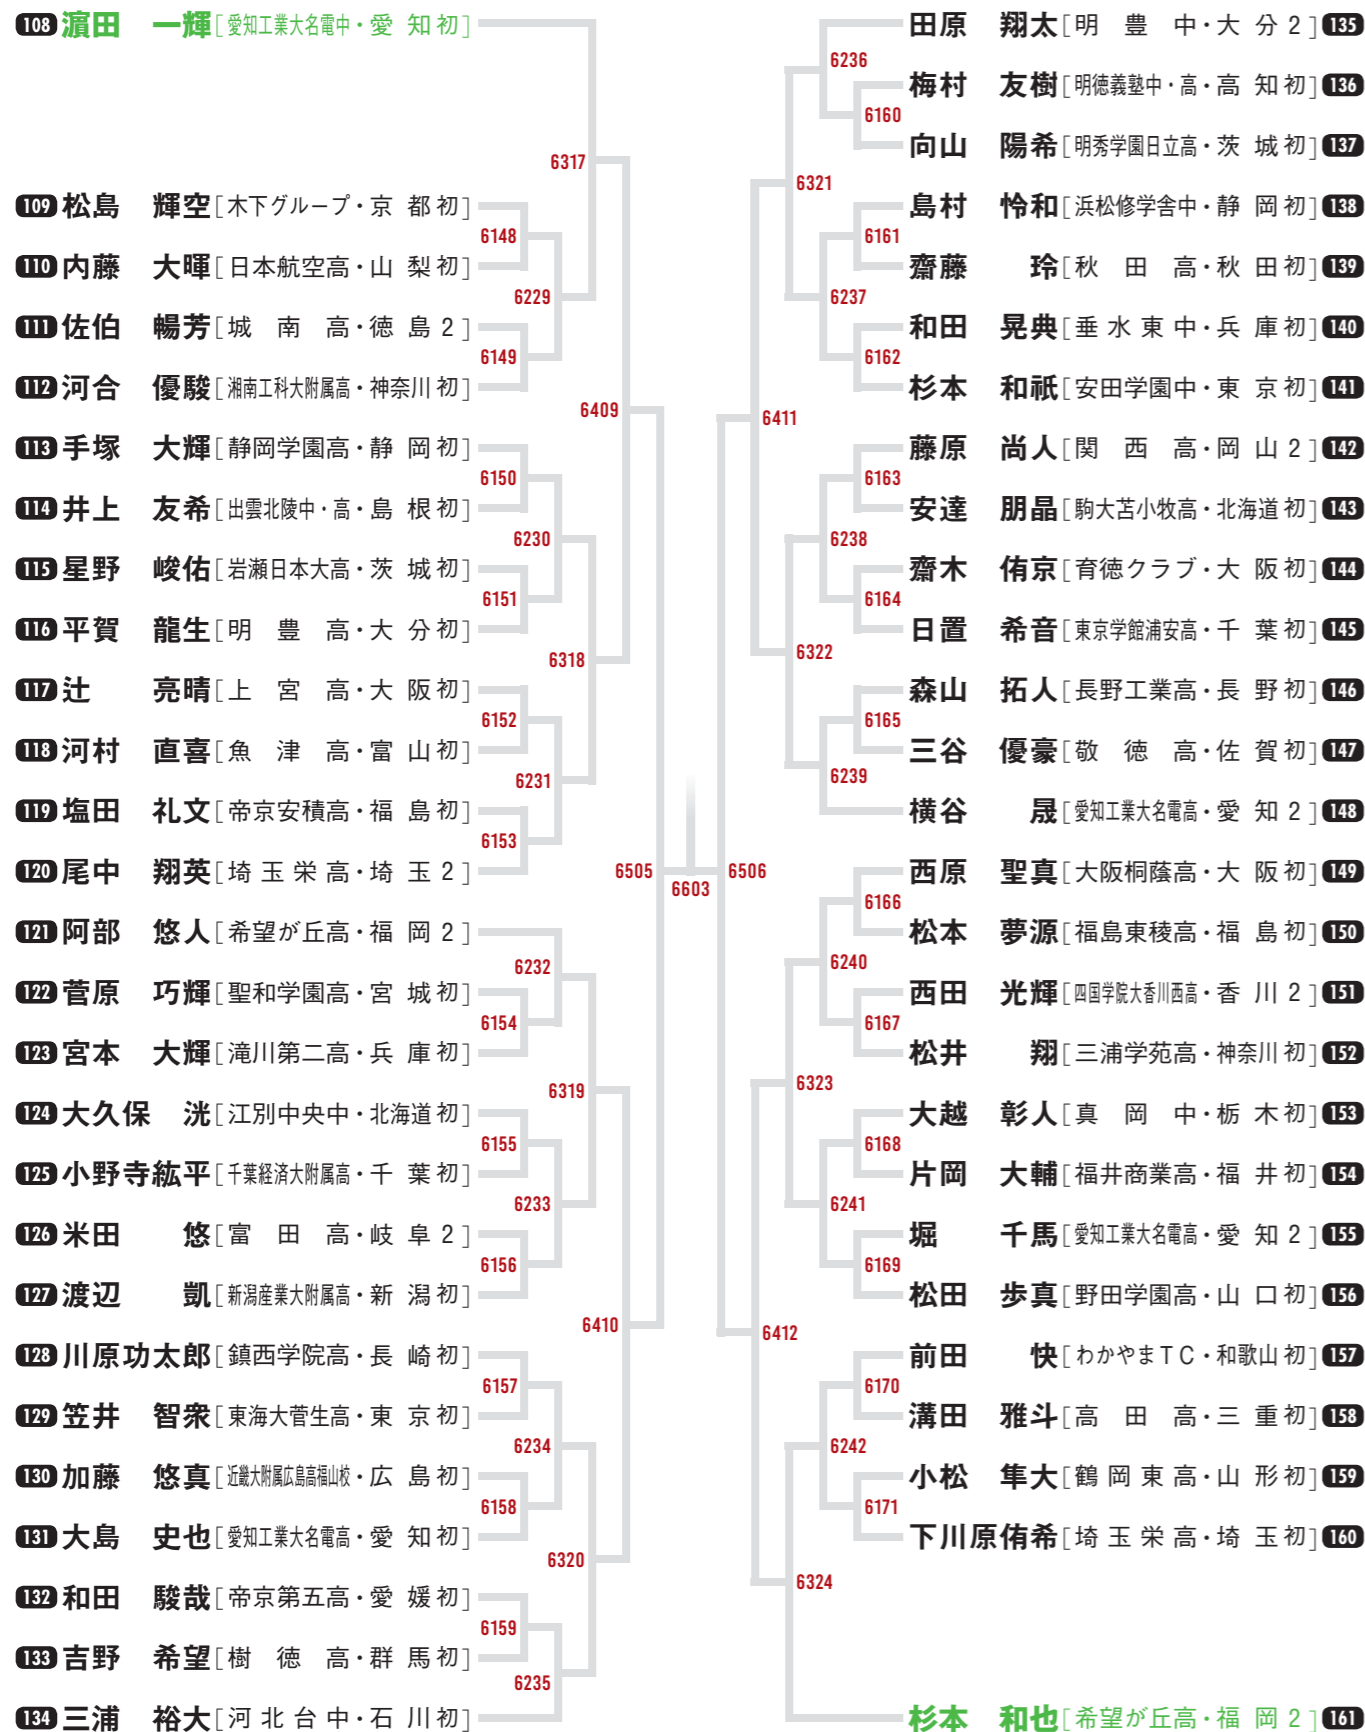

※1回戦～決勝まで全試合5ゲームスマッチ

※1回戦～決勝まで全試合5ゲームスマッチ